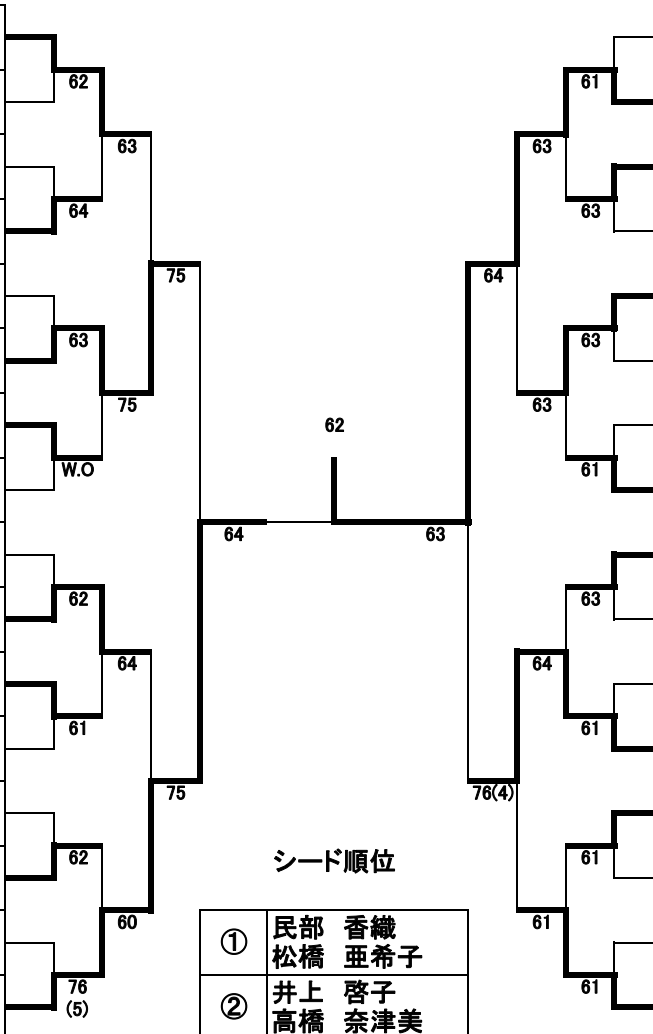

女AT

1R 2R 3R SF

F

SF 3R 2R 1R

1	民部 香織 松橋 亜希子	(W・Bagle) (ジョイナス)
2	三木 真紀 河合 泰子	(ライジングスター) (東大宮TC)
3	大久保 美香 舟幡 綾子	(なえぱック)
4	油屋 希久子 原田 美里	(W・Bagle)
5	古賀 千恵 石井 文子	(なえぱック) (アイビー)
6	太田 快子 板垣 志乃布	(Asobidas)
7	手塚 幸江 福永 潤子	(RSC) (浦和サンデーTC)
8	小島 有貴 関亦 美智	(K5ST)
9	江田 亜希子 神 葉子	(0-ALL) (ハムスター)
10	石塚 奈奈 谷口 美絵子	(BSTH浦和) (フレンドリーTC)
11	浅野 瑞江 中嶋 亜矢	(フレンドリーTC)
12	田中 久美子 熊澤 慶子	(NTNL)
13	吉田 愛 三ツ橋 亜季子	(TBJ)
14	橋詰 友美 家守 知子	(ライジングスター)
15	山本 直美 高部 しのぶ	(OTC) (RLTS)
16	高橋 久榮 平澤 紘子	(RSC) (なえぱック)