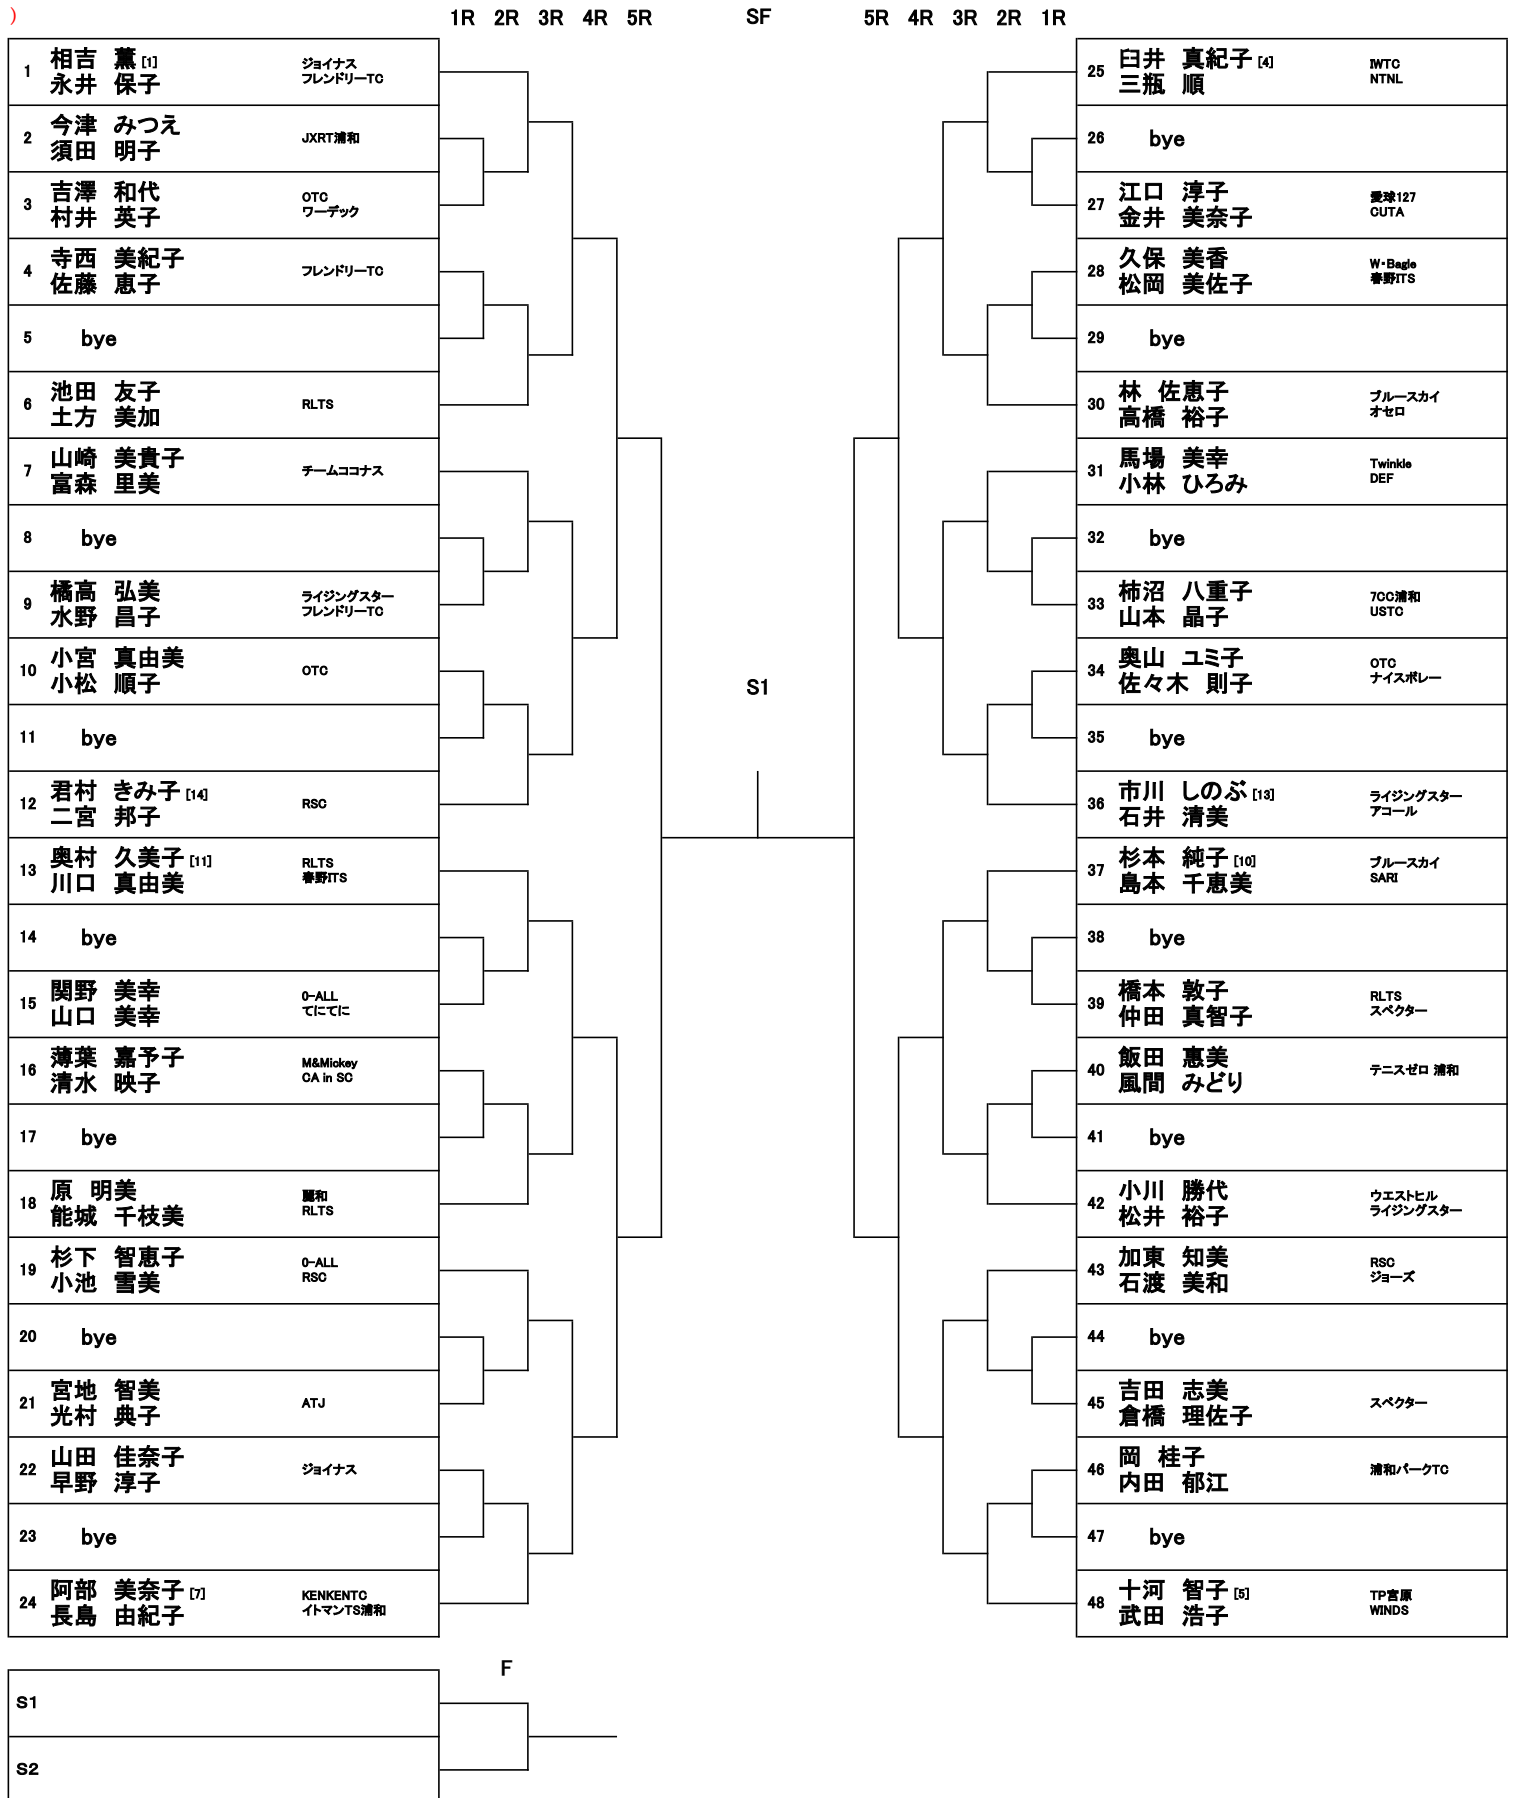

女子55歳ダブルス

女子55歳ダブルス

			1R	2R	3R	4R	5R	SF	5R	4R	3R	2R	1R		
49	月田 文子^[8] 鈴木 博子	SARI											73	山田 かおり^[6] 宮坂 祐子	ONG T・F・C
50	bye												74	bye	
51	山本 えり子 福田 理江子	ONG WINDS											75	白倉 英理子 菅間 千栄子	ブルースカイ ジップ大宮
52	山村 秀美 大野 由美子	S-MTC											76	東 美知子 寺谷 典子	RLTS
53	bye												77	bye	
54	青木 薫 星野 美也子	チームS・A ブルースカイ											78	伊藤 直美 長島 美奈子	KSC浦和
55	森田 恵子 堀越 久乃	OTC ジェクサーTS											79	吉山 日紗恵 吉岡 友子	OTC
56	bye												80	bye	
57	鈴木 怡利 藤井 晴美	USTC											81	川村 瑞恵 西尾 みどり	オセロ
58	岩崎 理恵 江口 千佳子	TeamPlus トラックキー						S2					82	藤井 ゆみ 松本 直子	WLT ジョーズ
59	bye												83	bye	
60	木内 由美子^[9] 相馬 順子	SARI セゾンTC											84	田辺 章子^[12] 仁井 紀子	すみれ会
61	西村 和加子^[10] 牧 憲子	キャンディーズ											85	永岑 由美子^[10] 伴 香	RLTS OTC
62	bye												86	bye	
63	築島 史恵 中江川 亜紀	浦和パークTC											87	角野 志保 丸尾 靖子	O-ALL
64	山本 裕子 宮崎 るり	RSC オセロ											88	佐藤 三枝子 村澤 圭子	S-MTC
65	bye												89	bye	
66	鈴木 幸子 真中 美佳子	RLTS											90	本多 亜希子 中島 佳代子	Team Air
67	菊池 由香里 大塚 玲子	麗和 O-ALL											91	安東 悦子 出川 美和	RSC ダンデライオン
68	bye												92	bye	
69	村上 幸路 八原 喜久子	浦和南TC											93	山田 富美子 武部 和恵	東大宮TC
70	牧野 真由美 石西 久美子	ブルースカイ											94	和田 賀美 石田 明子	ダンデライオン フレンドリーTC
71	bye												95	広瀬 良江 龍 尚子	麗和
72	福島 祐子^[3] 久田 好美	ジョイナス CA in SC											96	竹内 安左子^[2] 栗本 章子	浦和シーガル フレンドリーTC