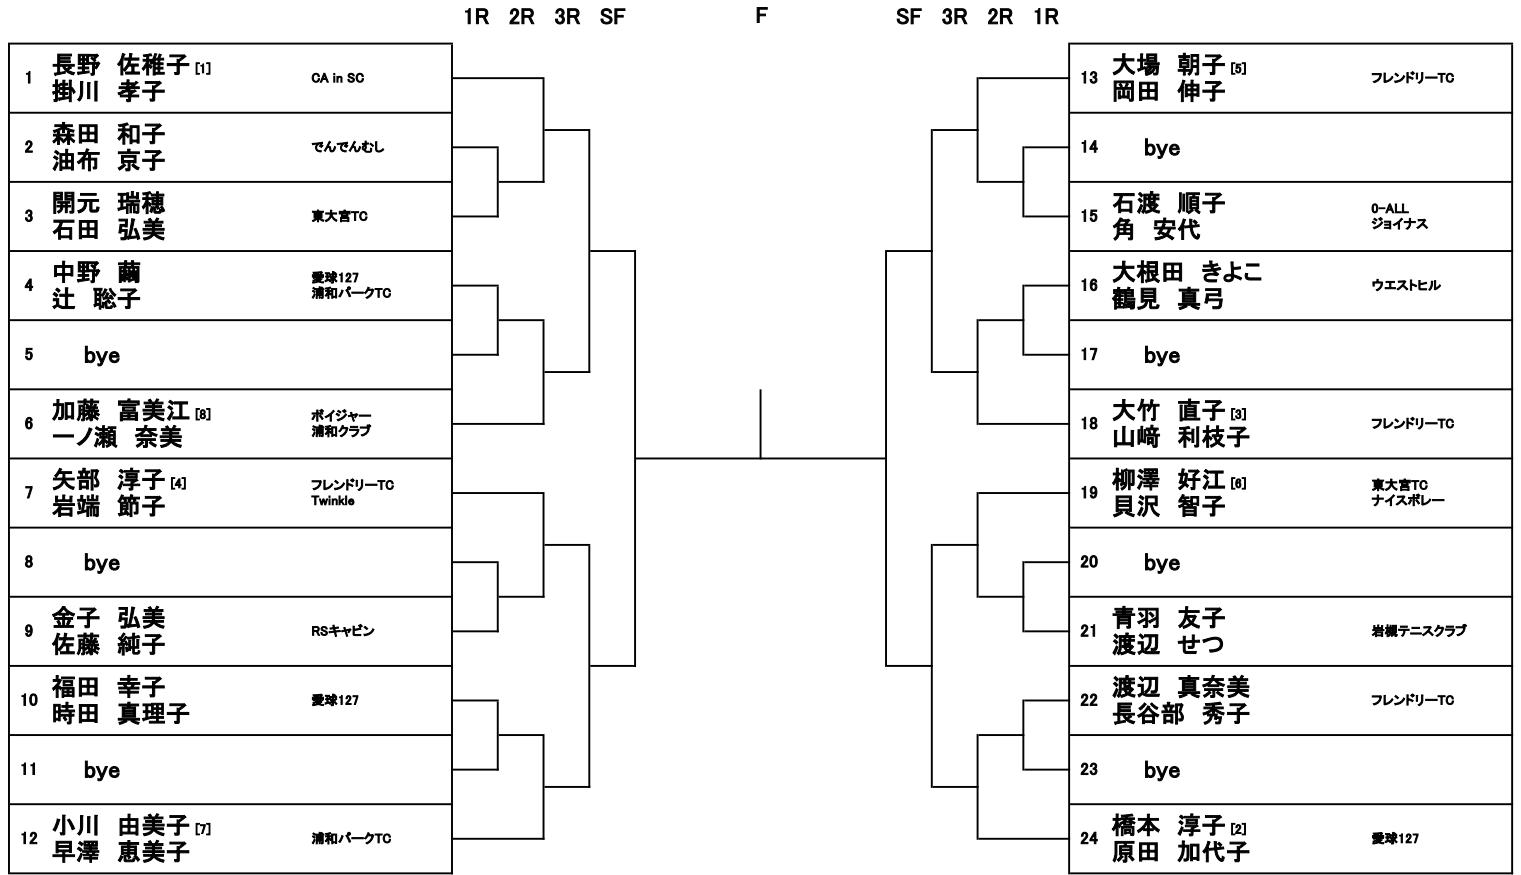

女子50歳ダブルス

1R 2R 3R 4R SF F SF 4R 3R 2R 1R

1	太田 春子 [1]	フレンドリーTC										25	吉岡 美保 [5]	フレンドリーTC
	大室 清子	RSC											大石 砂織	東大宮TC
2	加治 まなみ	SARI										26	近藤 容子	blanky
	大藤 裕子	ダンデライオン											坂上 由紀子	
3	生方 貴子	RLTS										27	金田 絵里	東大宮TC
	田中 佳子	ブルースカイ											植松 智美	ジョイナス
4	金崎 まさみ	KSC浦和										28	伊村 美香子	ITC与野
	西川 千恵	7CG浦和											安部 宏枝	
5	本多 弘子	ZIPPERS										29	出塩 恵理	リベルテ
	黒田 利枝	blanky											畑中 麻貴子	
6	小野寺 美紀恵 [16]	TeamPlus										30	黒須 幸子 [8]	ライジングスター
	菊池 かすみ												白石 純子	Novioe
7	石井 香織 [11]	フレンドリーTC										31	森山 和子 [14]	RLTS
	大橋 正子												小野寺 弥生	ダンデライオン
8	宮川 恵子	CA in SC										32	橋詰 友美	ライジングスター
	大園 英子	TAO											沼倉 久江	フレンドリーTC
9	戸枝 よし江	てにてに										33	樋田 典子	HY
	佐久間 真理	RLTS											冷水 恵美子	
10	飯村 純子	チーム上谷										34	河野 玲子	USTC
	船戸 秀子	グランドスラム											野口 麻貴子	ジョイナス
11	大橋 裕美	セゾンTC										35	今村 美和	OTC
	久野 晴美												長谷川 知子	RSC
12	松本 千恵 [6]	フレンズ										36	上野 雅美 [3]	ノア・武蔵浦和
	山崎 美希子	チーム上谷											福永 潤子	浦和サンデーTC
13	石垣 玲子 [4]	ジョーズ										37	江田 亜希子 [7]	0-ALL
	多 三千代	ダンデライオン											田島 麻里子	ライジングスター
14	中村 容詩枝	チームコナス										38	渋谷 裕子	キャンティーズ
	若月 きみ子	すばるTC											坂東 香久美	大正製菓GC
15	新井 佳子	RLTS										39	阿部 史香	RSC
	庄司 ひろみ	RSC											下境 伊佐子	ダンデライオン
16	錦 裕子	ジョーズ										40	梅國 智子	与野TC
	北村 歩美	麗和											中澤 智子	
17	越雲 真由美	T・弁慶										41	室尾 貴代美	アイビー
	芳野 友紀	TBJ											中川 小矢佳	グラスワンダー
18	西尾 恭子 [13]	RLTS										42	高岩 ゆみ [12]	STJ
	原田 圭子	OTC											大久保 顕子	
19	佐藤 博美 [10]	Team Air										43	小松 道子 [15]	スペクター
	武藤 めぐみ												奥間 小百合	SARI
20	小原 郁	ZIPPERS										44	bye	
	角原 由紀子													
21	常光 美穂子	RSC										45	山本 直美	OTC
	北見 康予	ジョーズ											山辺 由美	TeamPlus
22	大川 直美	ユニコTC										46	倉橋 聡子	毎日が藍球日
	小嶋 留理子	リベルテ											笹 直美	
23	齋藤 由紀子	ジョイナス										47	三浦 康子	RSC
	白石 民恵	東大宮TC											渡辺 美彩	
24	神原 恵理 [8]	RLTS										48	神 葉子 [2]	ハムスター
	杉本 寛子												崔 恵美子	

### 女子60歳ダブルス

### 女子65歳ダブルス