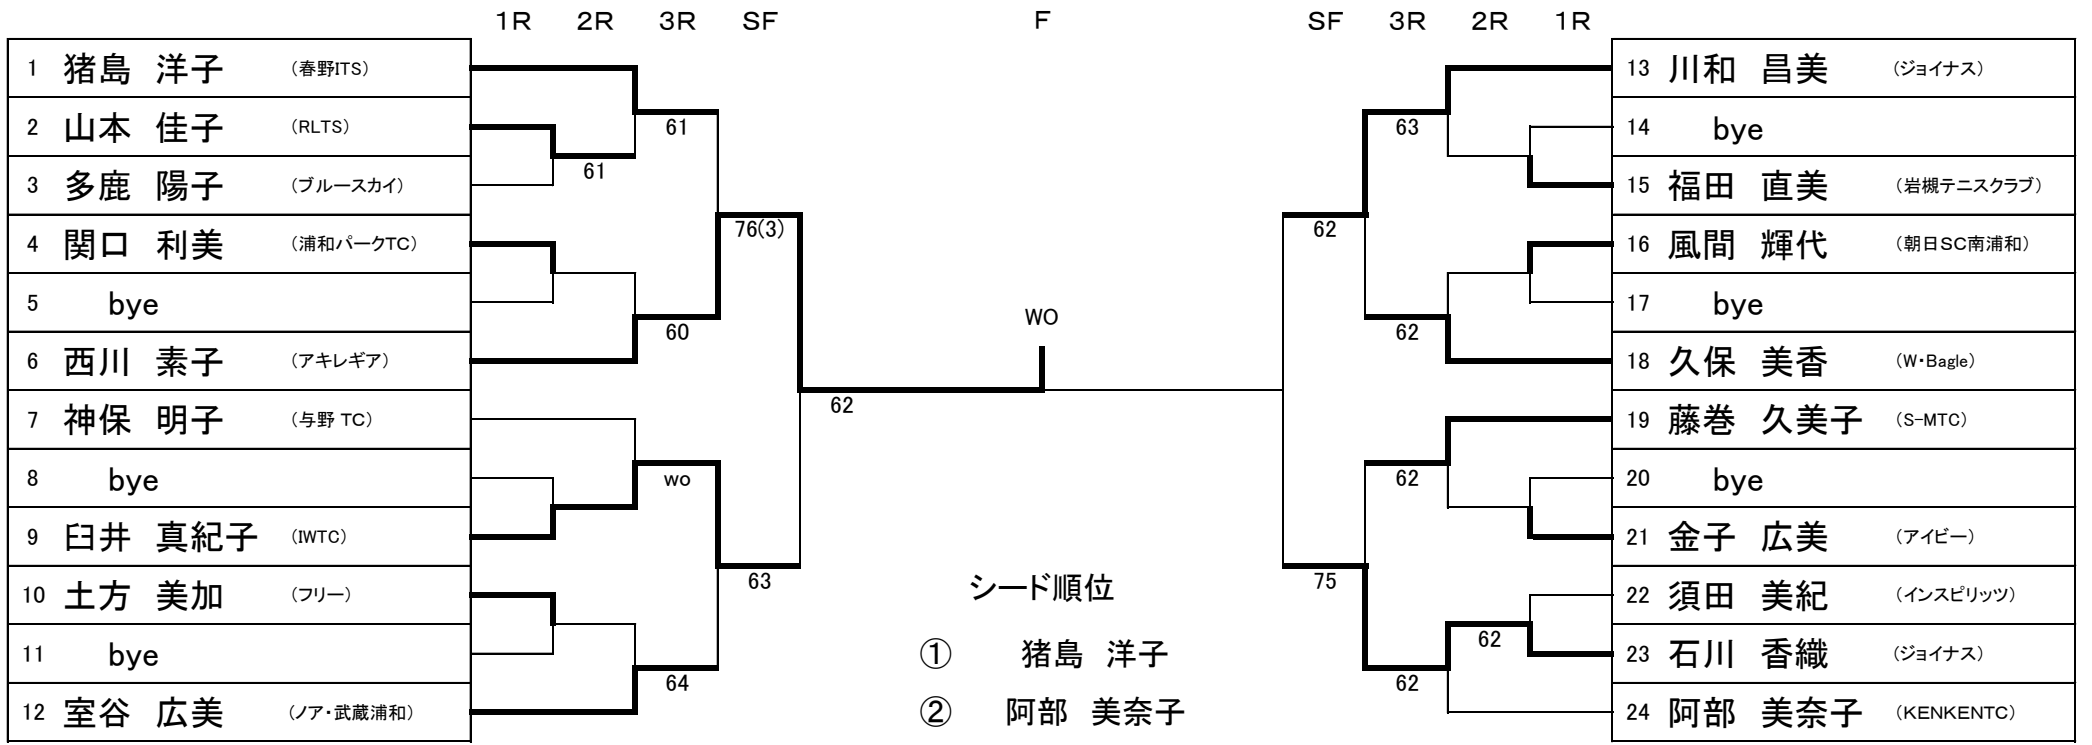

女子45歳

女子50歳

女子55歳

女子 YOU&I 組み合わせは当日決定します

1	山野井 順子	(Y. T. S.)
2	戸張 静香	(タイブレーク)
3	杉原 正子	(KSL浦和)
4	山本 紗希	(タイブレーク)
5	本山 陽子	(でんでんむし)