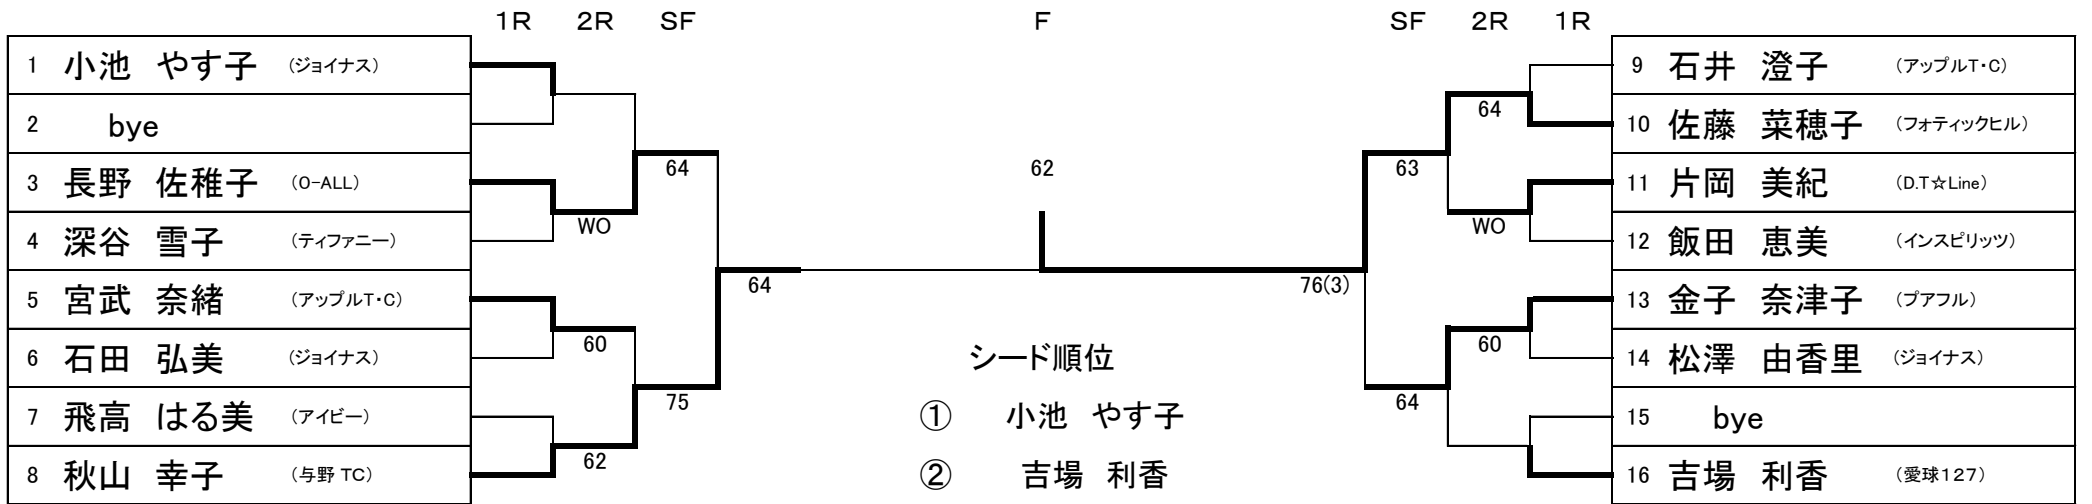

女子45歳

女子50歳

女子55歳

女子 YOU&I 組み合わせは当日決定します

1	山野井 順子	(Y. T. S.)
2	戸張 静香	(タイブレーク)
3	杉原 正子	(KSL浦和)
4	山本 紗希	(タイブレーク)
5	本山 陽子	(でんでんむし)