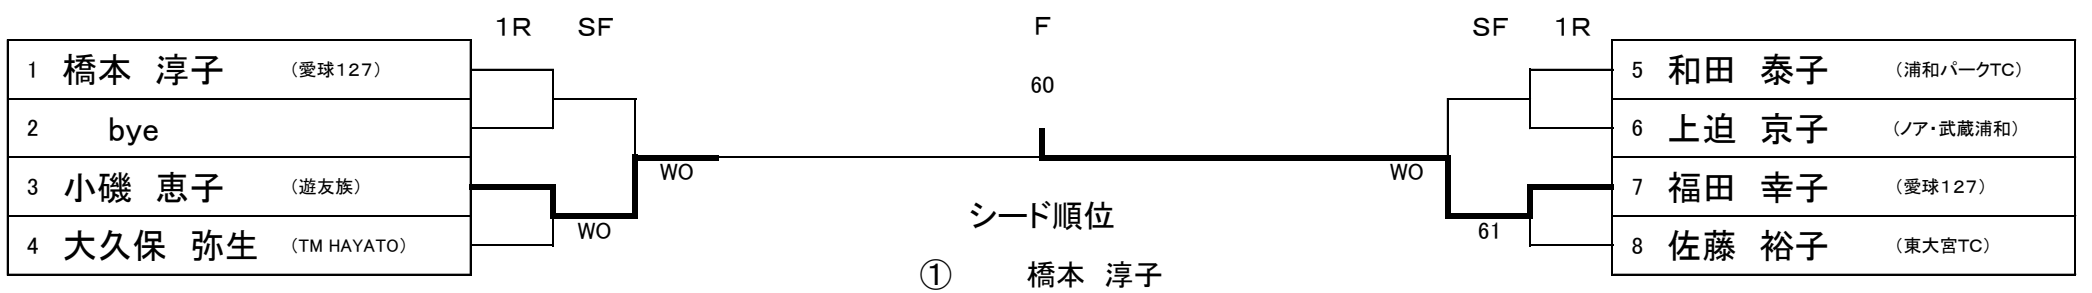

女子45歳

女子50歳

女子55歳

女子 YOU&I 組み合わせは当日決定します

1	山野井 順子	(Y. T. S.)
2	戸張 静香	(タイブレーク)
3	杉原 正子	(KSL浦和)
4	山本 紗希	(タイブレーク)
5	本山 陽子	(でんでんむし)