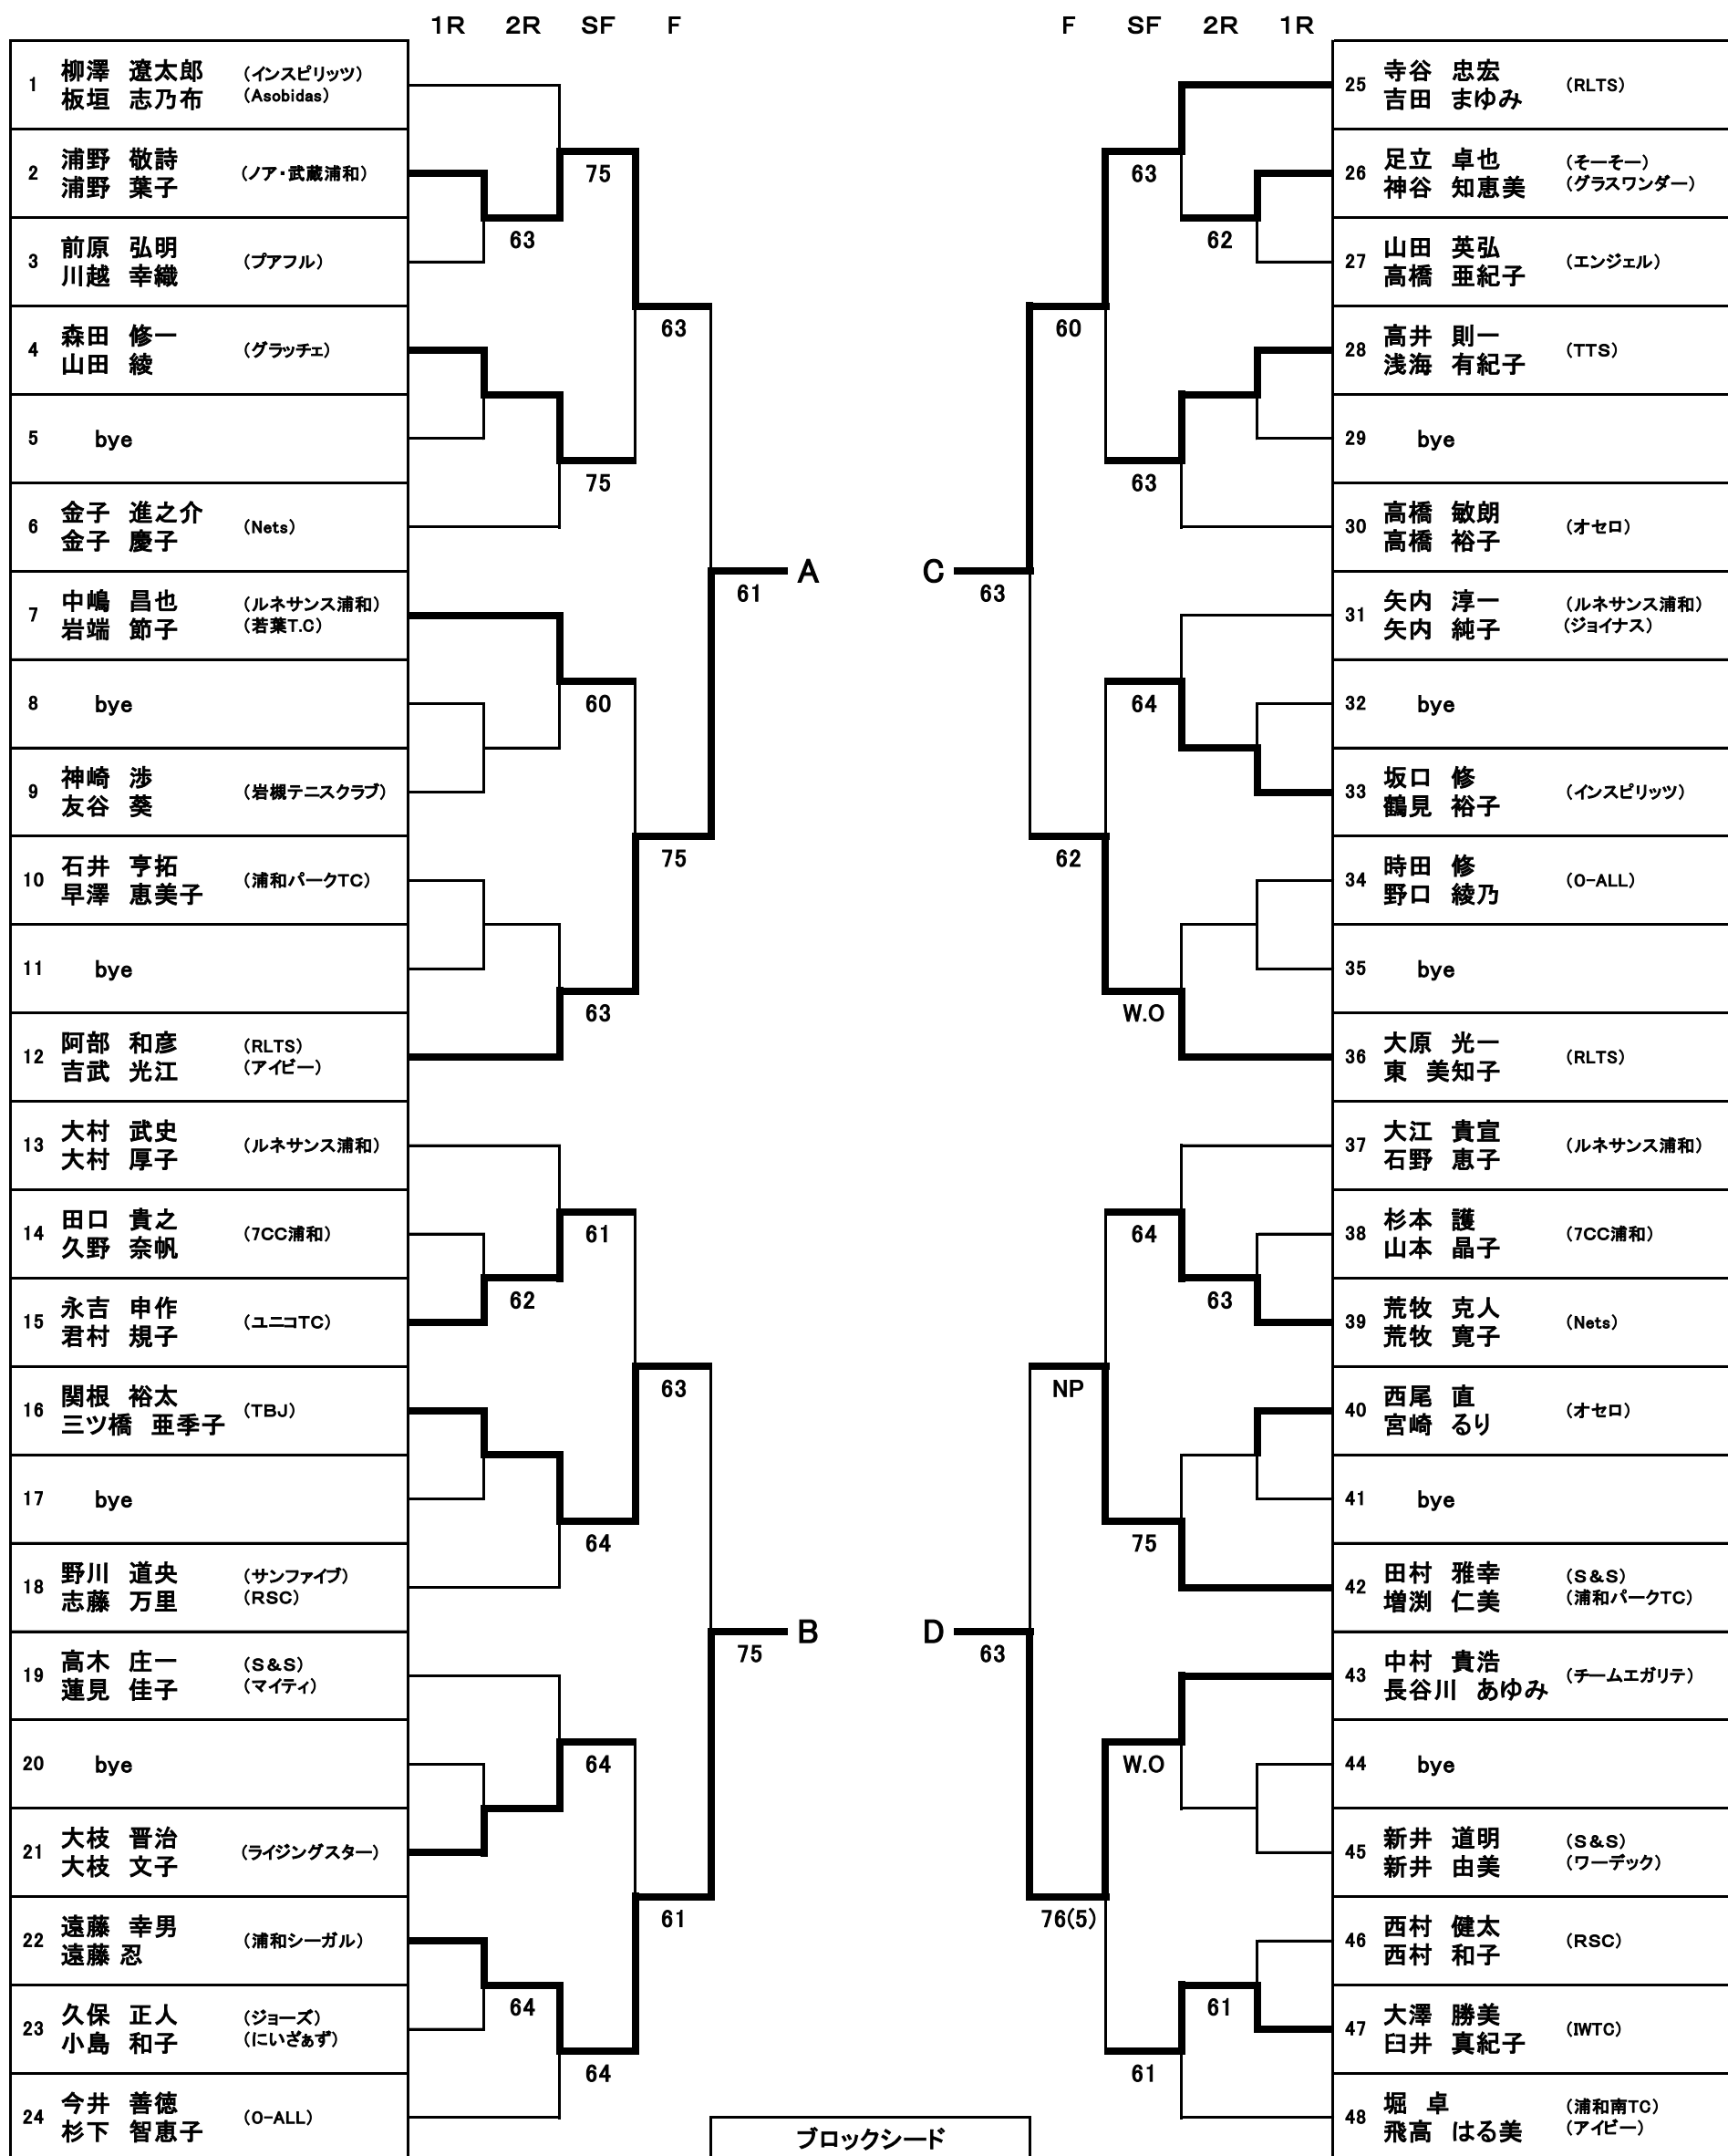

2 部

ブロックシード	
A	柳澤 遼太郎 板垣 志乃布
B	今井 善徳 杉下 智恵子
C	寺谷 忠宏 吉田 まゆみ
D	堀 卓 飛高 はる美

2 部

	1R	2R	SF	F		F	SF	2R	1R	
49 森 彰宏 (ブアフル) 室谷 広美										73 飯田 英二 (TBJ) 本田 香織
50 芝野 健次 (IWTC) 関根 則子			60				61			74 星 勝 (GYUUN★TB) 星 美奈子
51 山本 辰彦 (春野ITS) 渡邊 陽子 (ライジングスター)		61						64		75 安藤 圭 (Team Ayu) 安藤 春菜
52 笹谷 靖 (UYTC) 持永 久子				62			62			76 福永 龍司 (浦和サンデーTC) 福永 潤子 (シュシュ)
53 bye										77 bye
54 木口 敦夫 (HY) 児玉 あつこ (グラスワンダー)			64				75			78 柿沼 利二 (7CC浦和) 柿沼 八重子
55 東 正知 (WLT) 原田 真由美 (RSC)				60	E	G	75			79 上治 直樹 (グラッチェ) 上治 浩子
56 bye			64					60		80 bye
57 滝田 秀夫 (RLTS) 大塚 こずえ										81 古庄 和紀 (HY) 室尾 貴代美
58 藤井 秀和 (WB2007) 藤井 真由美				75			61			82 斉藤 真吾 (チームエガリテ) 砂川 敏子
59 鈴木 祐一 (O-ALL) 高津戸 恵美子 (S.T.C.)		W.O						64		83 狩野 敦 (WB2007) 狩野 陽子 (ルネサンス浦和)
60 萩原 充 (S&S) 天野 桂子 (ポットハウスTC)			61					64		84 徳永 辰幸 (RLTS) 西澤 真由美
61 澤田 久 (S.T.C.) 澤田 公重										85 柿島 孝男 (トラッキー) 山田 昌代 (ポットハウスTC)
62 bye			W.O					75		86 bye
63 中溝 英明 (ランドスラム) 中溝 孝子										87 三輪 大 (インスピリッツ) 三輪 さくら
64 小林 圭輔 (ルネサンス浦和) 品川 朋子 (シュシュ)				60			63			88 佐藤 学 (ランドスラム) 源川 久美子
65 bye										89 bye
66 田崎 智久 (春野ITS) 伊藤 恵子			62				60			90 小野田 唯思 (ルネサンス浦和) 新井 綾子
67 内井 健 (TK Heads) 藤元 光江				76(5)	F	H	62			91 加藤 徹志 (にいざあず) 小池 雪美 (RSC)
68 bye			W.O					63		92 bye
69 前迫 誠 (ウエストヒル) 三木 紀江 (S-MTC)										93 白石 正治 (フレンドリーTC) 佐藤 京子
70 鈴木 岐 (Team M's) 鈴木 さやか				62			64			94 大伴 高也 (S&S) 大伴 貴重
71 永井 秀昭 (グッドラック) 永井 菊枝		64						75		95 長澤 吉高 (チームウイング) 小川 由紀子
72 植松 秀誓 (ブアフル) 植松 ゆかり			61					63		96 和田 睦 (ONC) 山田 はるか

ブロックシード	
E	森 彰宏 室谷 広美
F	植松 秀誓 植松 ゆかり
G	飯田 英二 本田 香織
H	和田 睦 山田 はるか