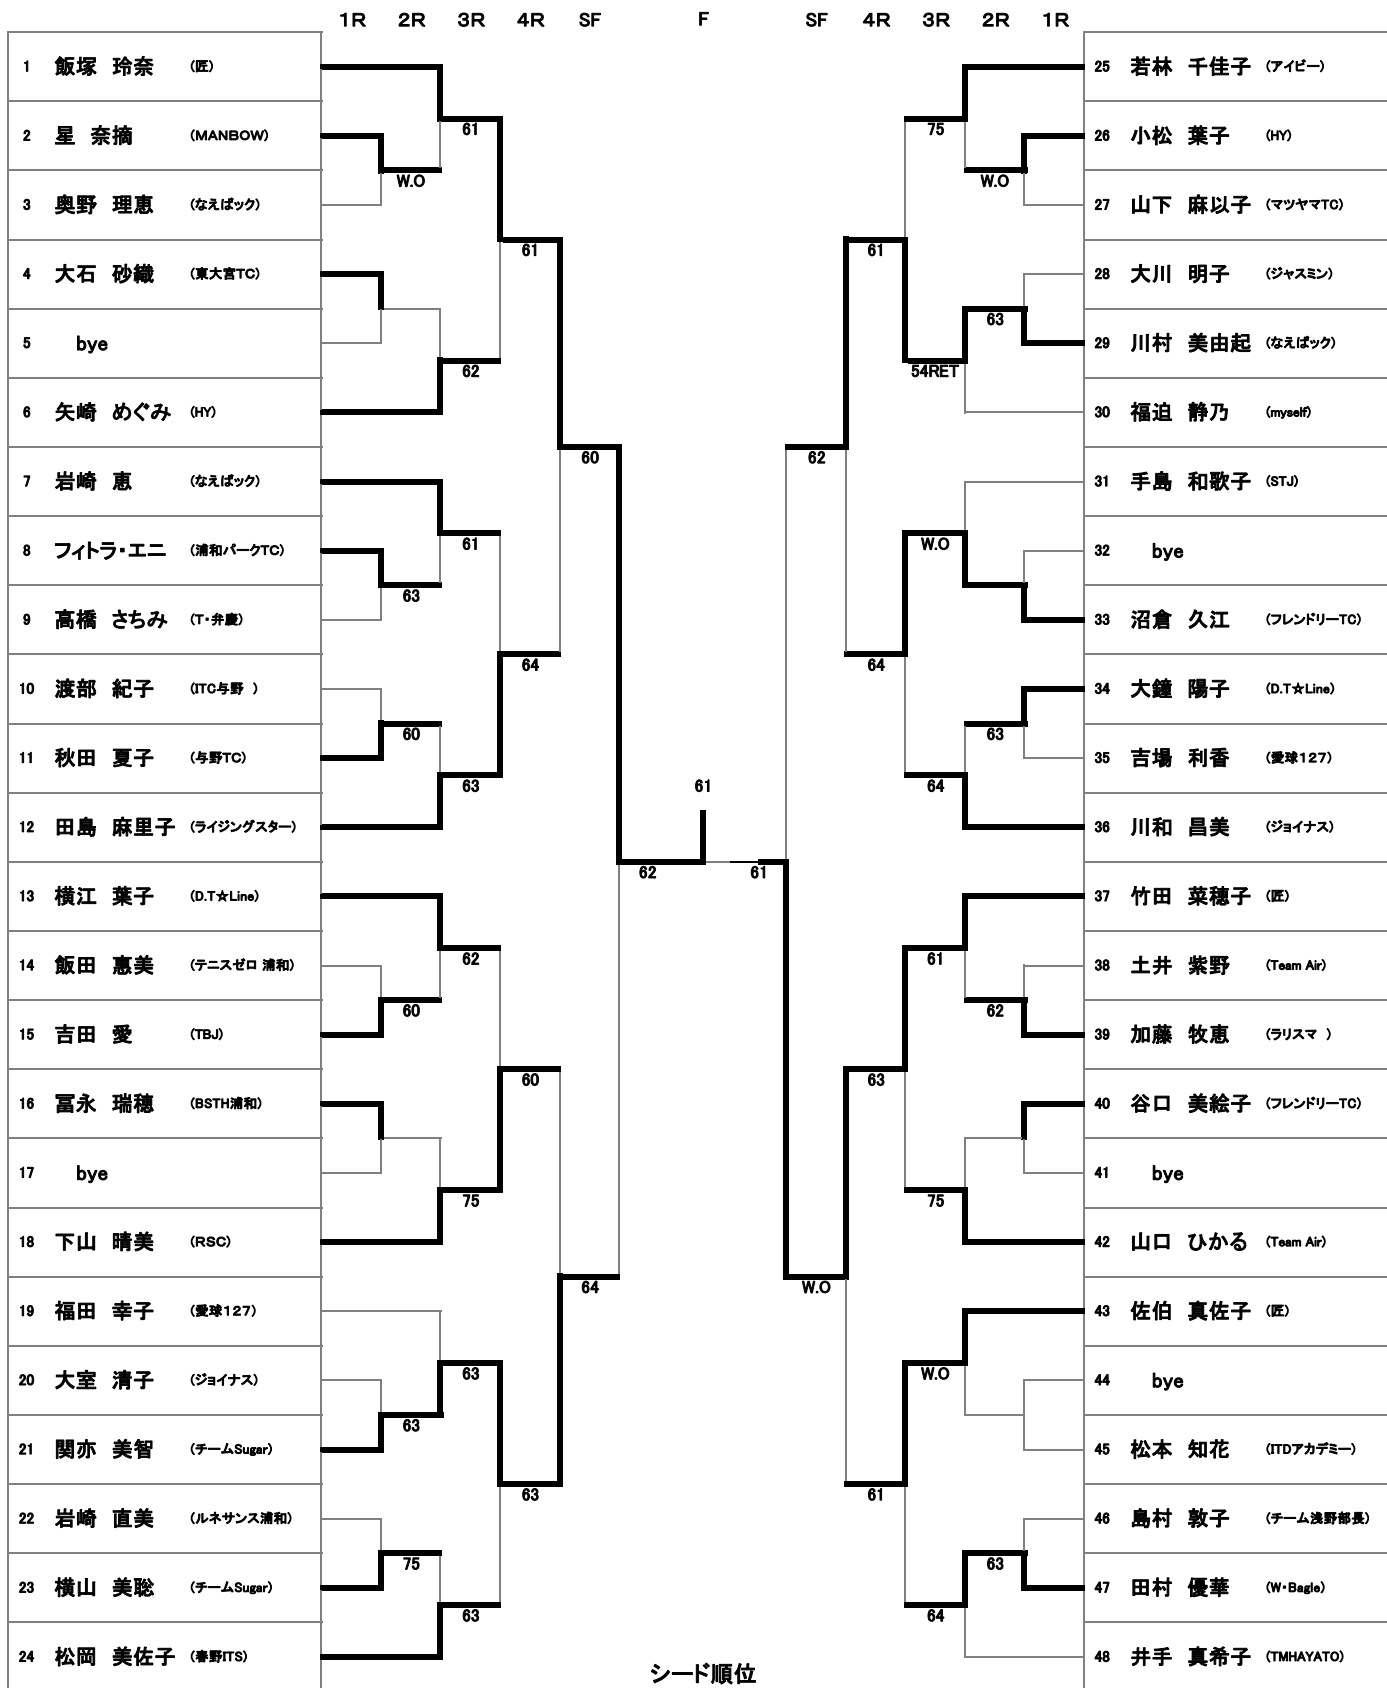

女子A

シード順位

①	飯塚 玲奈	③	横江 葉子
②	井手 真希子	④	川和 昌美