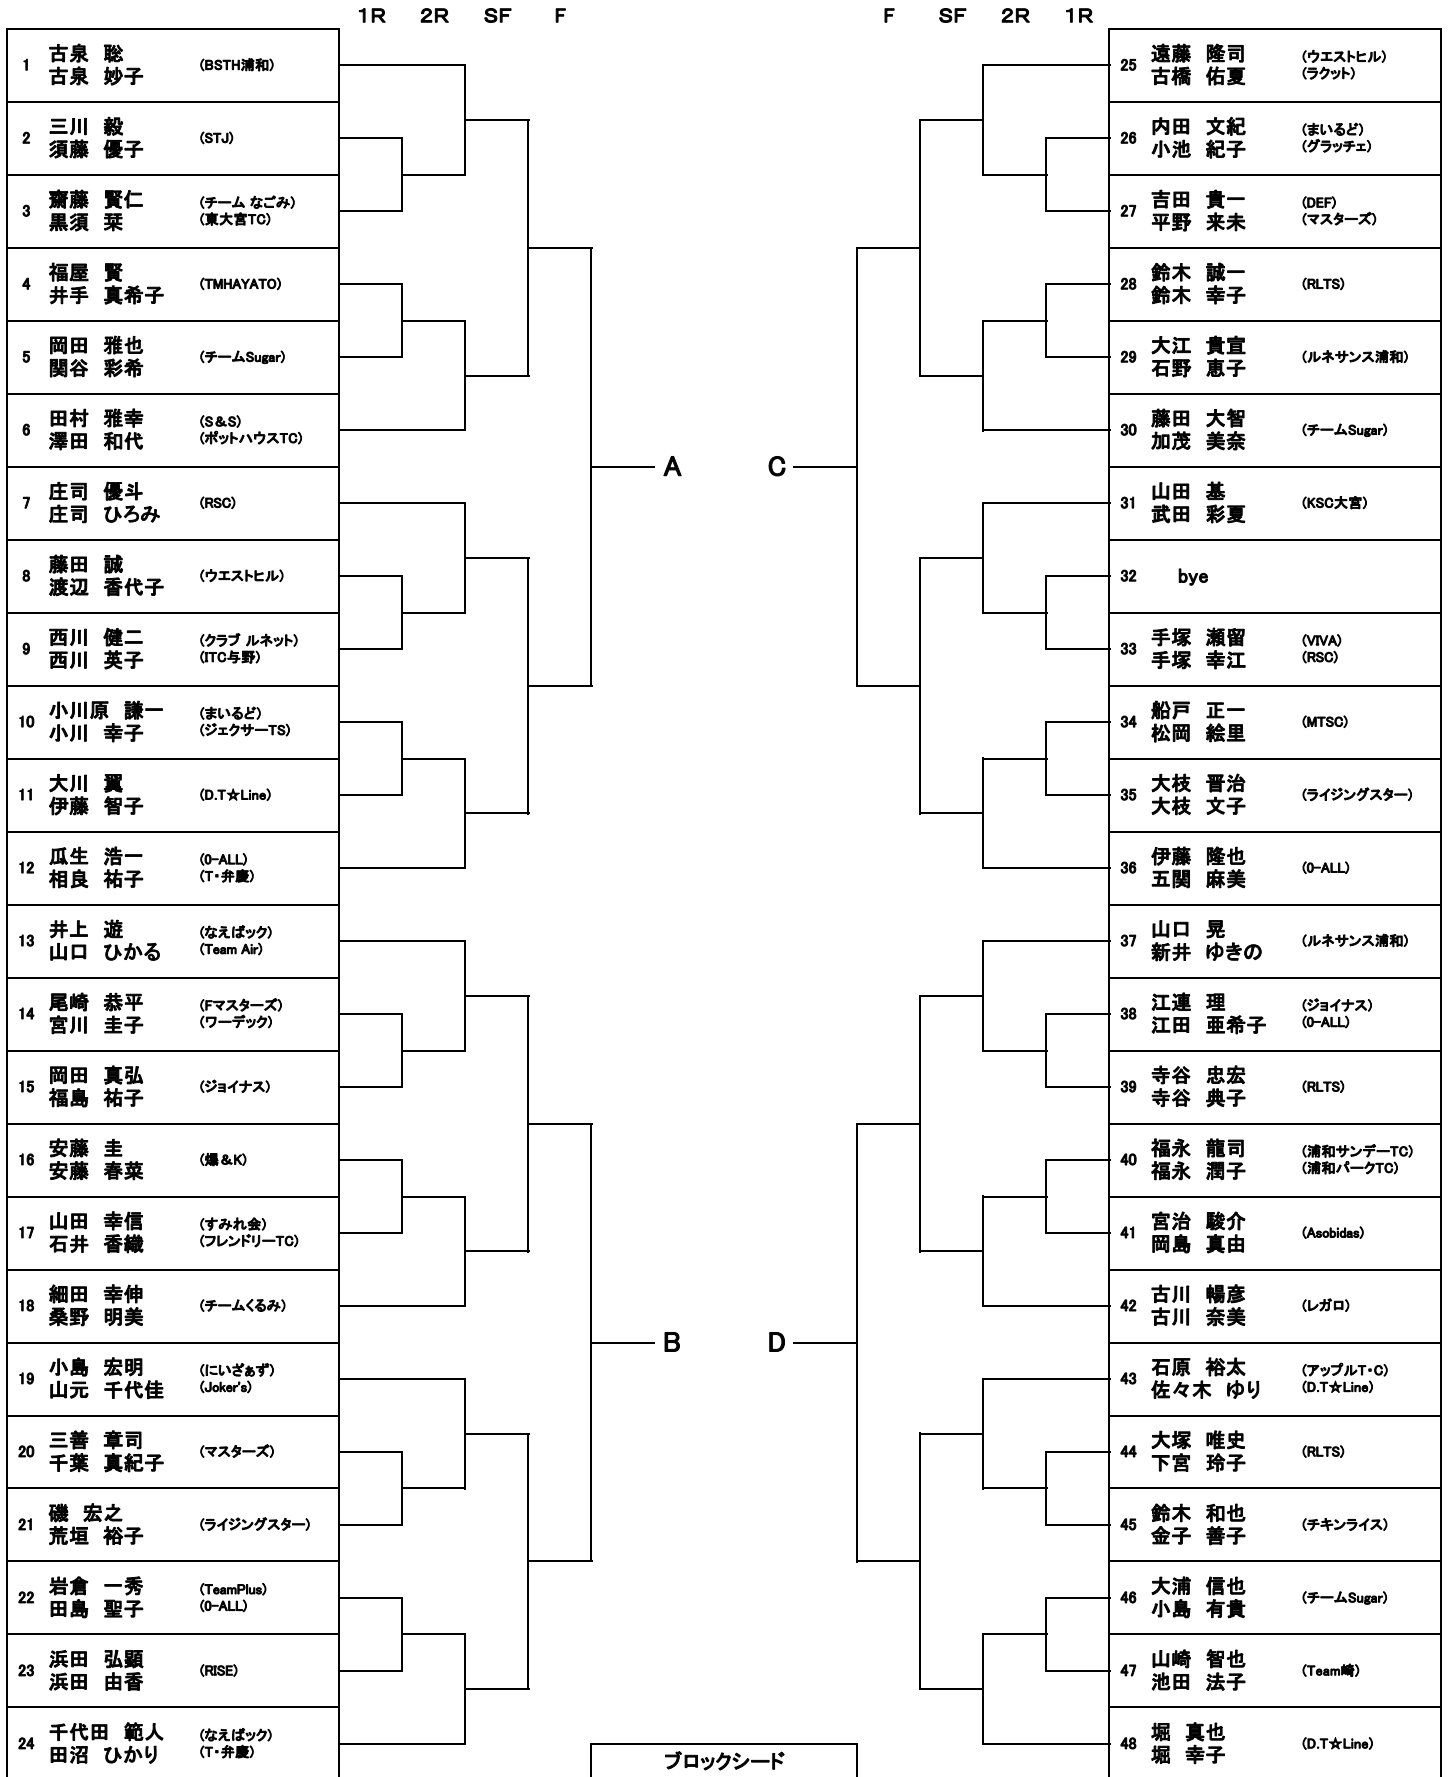

1 部

ブロックシード	
A	古泉 聡 古泉 妙子
B	千代田 範人 田沼 ひかり
C	遠藤 隆司 古橋 佑夏
D	堀 真也 堀 幸子

1 部

ブロックシード	
E	土方 直行 高橋 久榮
F	岡村 和幸 大橋 正子
G	今橋 和彦 飯田 洋子
H	浅見 将史 竹中 昭美