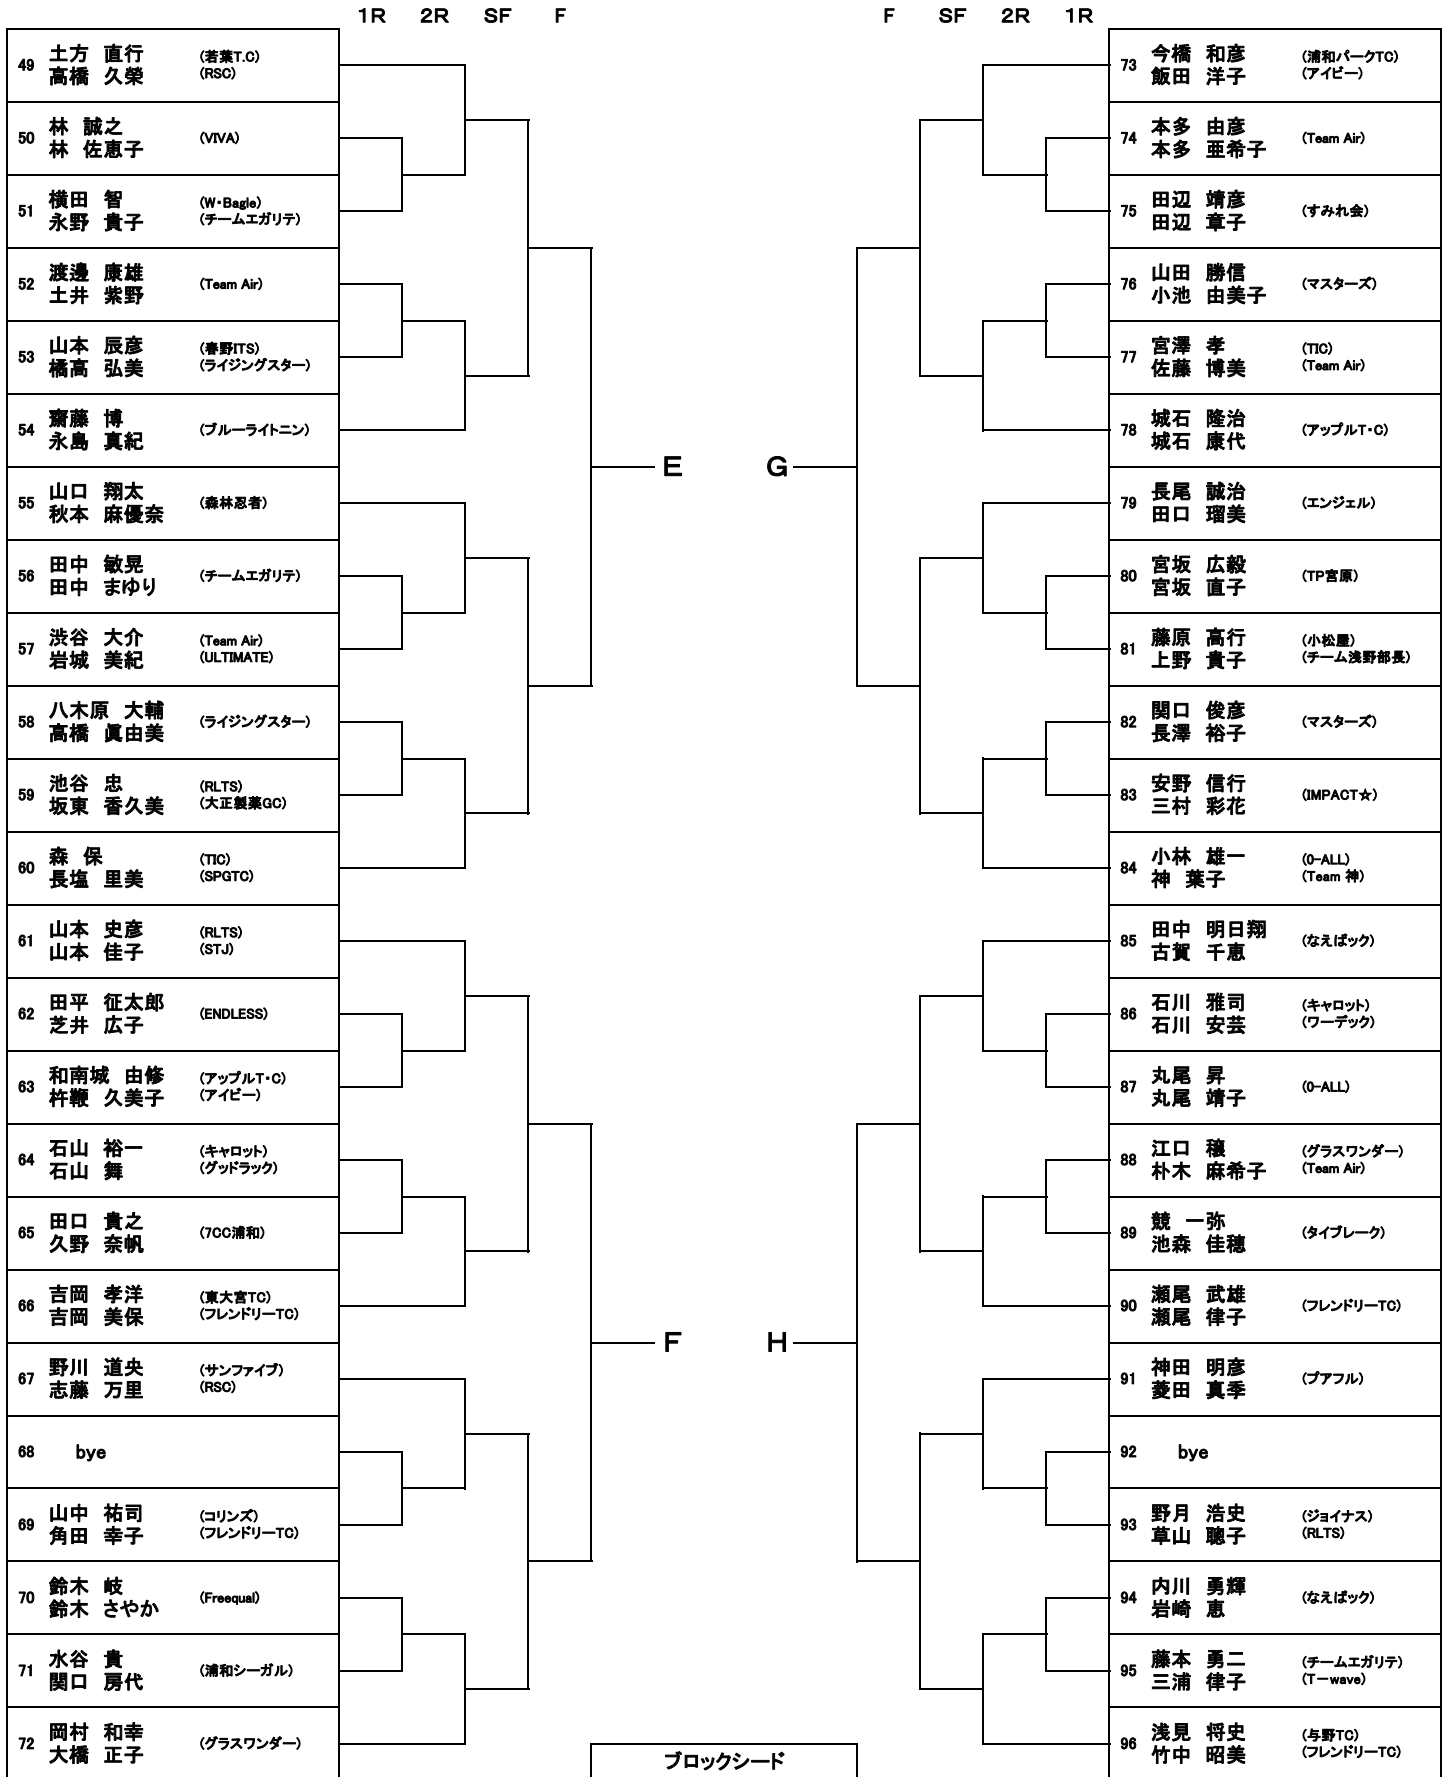

1 部

ブロックシード	
A	古泉 聡 古泉 妙子
B	千代田 範人 田沼 ひかり
C	遠藤 隆司 古橋 佑夏
D	堀 真也 堀 幸子

1 部

ブロックシード	
E	土方 直行 高橋 久榮
F	岡村 和幸 大橋 正子
G	今橋 和彦 飯田 洋子
H	浅見 将史 竹中 昭美