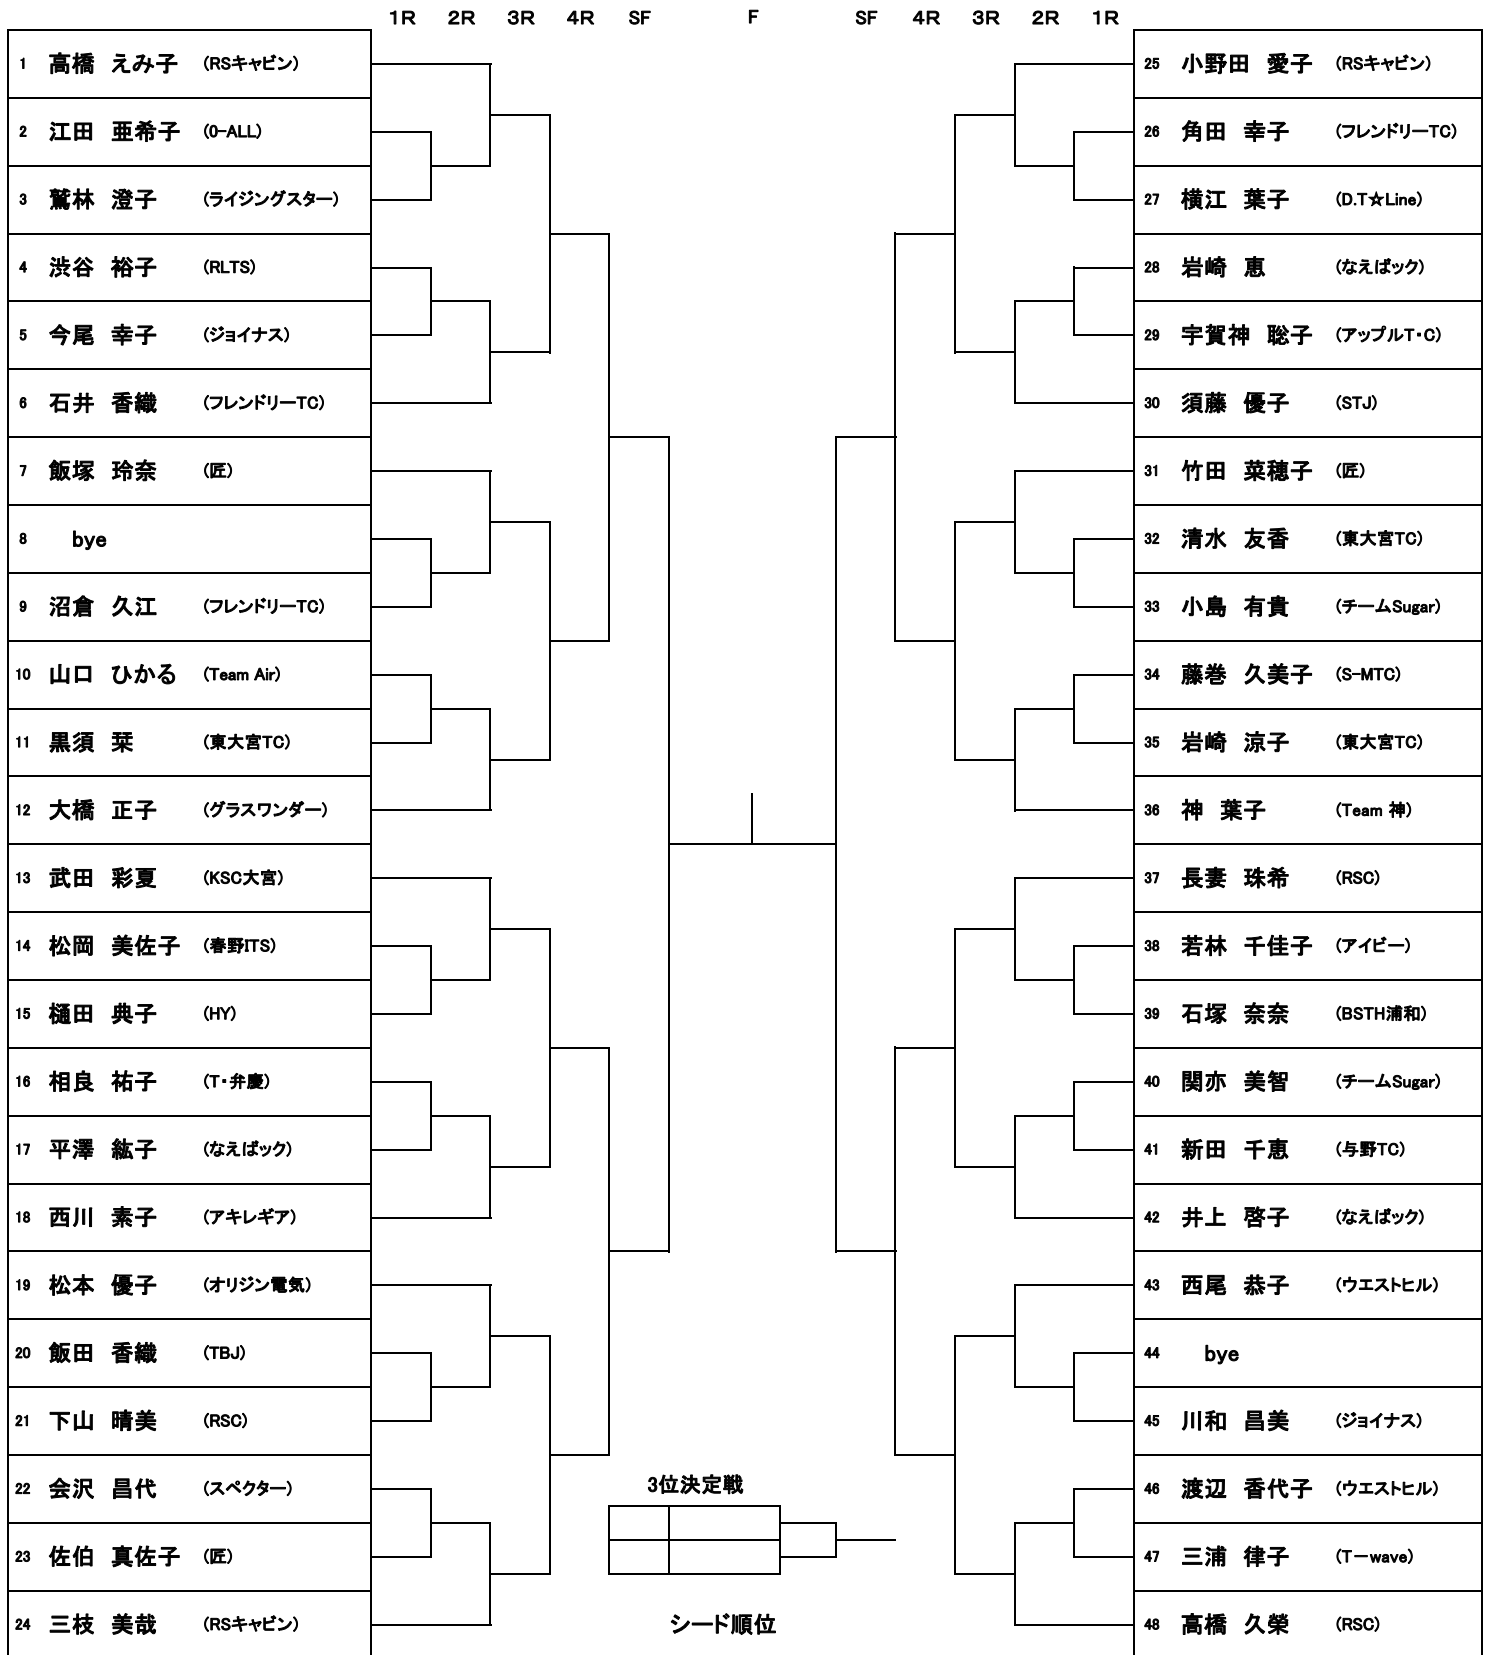

選手権女子シングルス

①	高橋 えみ子	③	神 葉子
②	高橋 久榮	④	武田 彩夏

選手権女子ダブルス

	1R	2R	3R	4R	SF	F	SF	4R	3R	2R	1R
1 河田 景子 (RSキャビン)											33 新井 ゆきの (ルネサンス浦和)
三枝 美哉 (ドリアリス)											高橋 美枝 (ドリアリス)
2 bye											34 bye
3 今尾 幸子 (ジョイナス)											35 三木 真紀 (ライジングスター)
川和 昌美 (東大宮TC)											小森谷 妙美 (東大宮TC)
4 石塚 奈奈 (BSTH浦和)											36 畠山 由美子 (W・Bagle)
岩崎 恵 (なえぼック)											伊沢 由紀子 (スペクター)
5 古川 絵津子 (岩槻テニスクラブ)											37 会沢 昌代 (東大宮TC)
石鍋 悦子 (ライジングスター)											田中 佐智子 (チームSugar)
6 荒垣 裕子 (チームSugar)											38 小島 有貴
橋高 弘美											39 bye
7 bye											40 佐々木 郁美 (ルネサンス浦和)
8 川村 美由起 (なえぼック)											中安 春子 (アイビー)
9 藤巻 久美子 (S-MTC)											41 辰見 美奈 (BSTH浦和)
松本 美緒 (チームエガリテ)											42 bye
10 bye											43 青倉 恵利 (Joker's)
11 佐藤 博美 (Team Air)											濁川 はつこ (W・Bagle)
小池 紀子 (Joker's)											44 遅沢 麻奈美 (W・Bagle)
12 山元 千代佳 (O-ALL)											原田 美里 (W・Bagle)
13 油屋 希久子 (W・Bagle)											45 桑野 愛子 (ライジングスター)
越智 あゆみ											鷲林 澄子 (STJ)
14 森 知里 (TeamPlus)											46 須藤 優子
佐藤 純子											47 bye
15 bye											48 松本 優子 (オリジン電気)
16 小林 ひろみ (DEF)											井上 啓子 (なえぼック)
梅谷 範子 (TeamPlus)											49 相吉 薫 (ジョイナス)
17 小倉 美乃 (TeamPlus)											飯田 洋子 (アイビー)
青木 真理 (BSTH浦和)											50 bye
18 bye											51 西尾 恭子 (ウエストヒル)
19 降旗 美恵子 (RLTS)											角野 志保 (O-ALL)
20 石塚 由香 (Team 神)											52 西村 幸代 (アイビー)
江田 亜希子 (D.T★Line)											小川 勝代 (ウエストヒル)
神 葉子 (ジョイナス)											53 渡辺 香代子 (すみれ会)
21 仲田 知美 (W・Bagle)											54 田辺 章子
木村 悦子 (春野ITS)											仁井 紀子
22 久保 美香 (春野ITS)											55 bye
23 bye											56 伊藤 智子 (D.T★Line)
24 中通 史 (ONC)											佐々木 ゆり (RSC)
25 堀本 知恵美 (RSC)											57 三田 美加 (浦和パークTC)
高橋 久榮 (BSTH浦和)											58 駒津 芳枝 (RLTS)
26 bye											59 草山 聡子 (Joker's)
27 中村 春美 (W・Bagle)											鈴木 三恵子 (テニスハレ大宮)
28 宮川 明子 (RLTS)											砂田 真理子 (Twinkle)
伊藤 深雪 (Asobidas)											60 太田 快子
29 高部 しのぶ (Joker's)											61 岡田 伸子 (東大宮TC)
山本 佳子 (ソニア)											62 升川 恵子
30 馬場 美幸 (エンジェル)											石井 香織 (フレンドリーTC)
六本木 裕美											63 bye
31 bye											64 民部 香織 (W・Bagle)
32 二反田 はるか (ONC)											松橋 亜希子 (ジョイナス)
長妻 珠希 (RSC)	3位決定戦										
シード順位											
① 河田 景子	⑤ 二反田 はるか										
三枝 美哉	長妻 珠希										
② 民部 香織	⑥ 小林 ひろみ										
松橋 亜希子	梅谷 範子										
③ 小倉 美乃	⑦ 相吉 薫										
青木 真理	飯田 洋子										
④ 松本 優子	⑧ 新井 ゆきの										
井上 啓子	高橋 美枝										