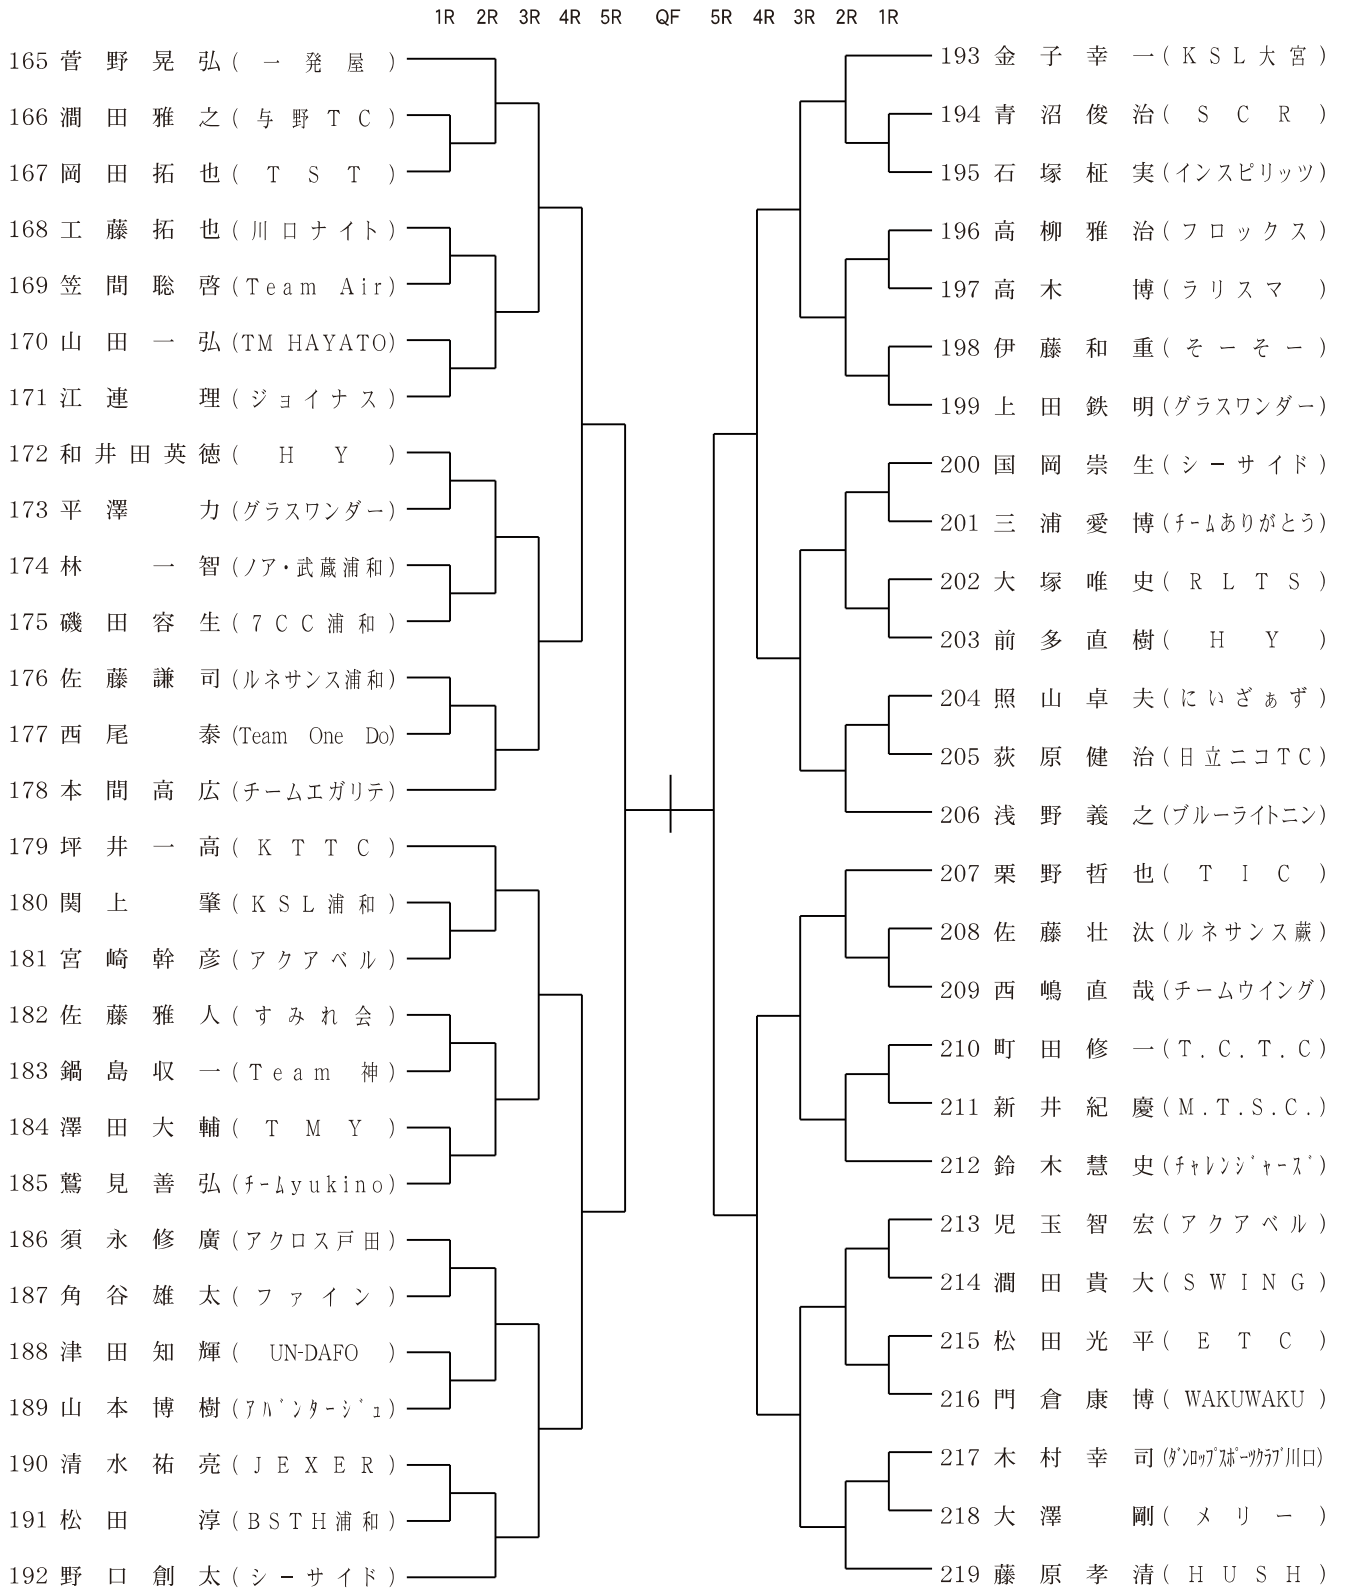

大会日程・時間割

日	時間	男子S	男子D	女子S	女子D	45歳S	45歳D
6/21(日) 川口青木町公園 (12面)	8:30	1-55					
	10:00	56-109					
	11:00					1-43	
	11:30					44-86	
	:	5Rまで				5Rまで	
6/27(土) 川口青木町公園 (12面)	8:30	110-164					
	10:00	165-219					
	11:00						1-23
	11:30						24-46
	:	5Rまで					Fまで
6/27(土) 大宮天沼テニス公園 (11面)	8:50				1-59		
	11:00				60-89		
	12:00				90-119		
	:				5Rまで		
6/27(土) 岩槻文化公園 (5面)	8:50		1-19				
	10:30		20-38				
	:		4Rまで				
6/28(日) 川口青木町公園 (12面)	8:30			1-56			
	10:00			57-75			
	9:30						
	11:00	残り全員					
	12:00				残り全員		
	13:00					残り全員	
	:	Fまで		4Rまで	Fまで	Fまで	Fまで
6/28(日) 岩槻文化公園 (5面)	8:50		39-57				
	10:30		58-76				
	:						
	:		4Rまで				
7/ 4(土) 荒川運動公園 (8面)	8:50		残り全員	残り全員			
	:						
	:	Fまで	Fまで	Fまで	Fまで	Fまで	Fまで
7/5(日)・11日(土) 18(土) 荒川運動公園 (8面)	予 備 日						
7/18(土)・19日(日) 岩槻文化公園 (5面)	予 備 日						

荒川総合運動公園案内図

◆交通

- (ア) 浦和駅西口から大久保浄水場荒川総合運動公園行きバス終点下車 (日・祝祭日のみ運行)
- (イ) 浦和駅西口から大久保浄水場行きバス終点下車 (徒歩15分)

男子シングルス- 1

(シード順位)

- 1 相馬陽一郎 (TIC)
- 2 藤原孝清 (HUSH)
- 3 稲本和之 (JEXER)

男子シングルス-2

1R 2R 3R 4R 5R QF 5R 4R 3R 2R 1R

男子シングルス-3

1R 2R 3R 4R 5R QF 5R 4R 3R 2R 1R

男子シングルス - 4

男子ダブルス

(シード順位)

1 柳澤・細沼 (あっぴーす)

女子シングルス

1R 2R 3R 4R QF SF F SF QF 4R 3R 2R 1R