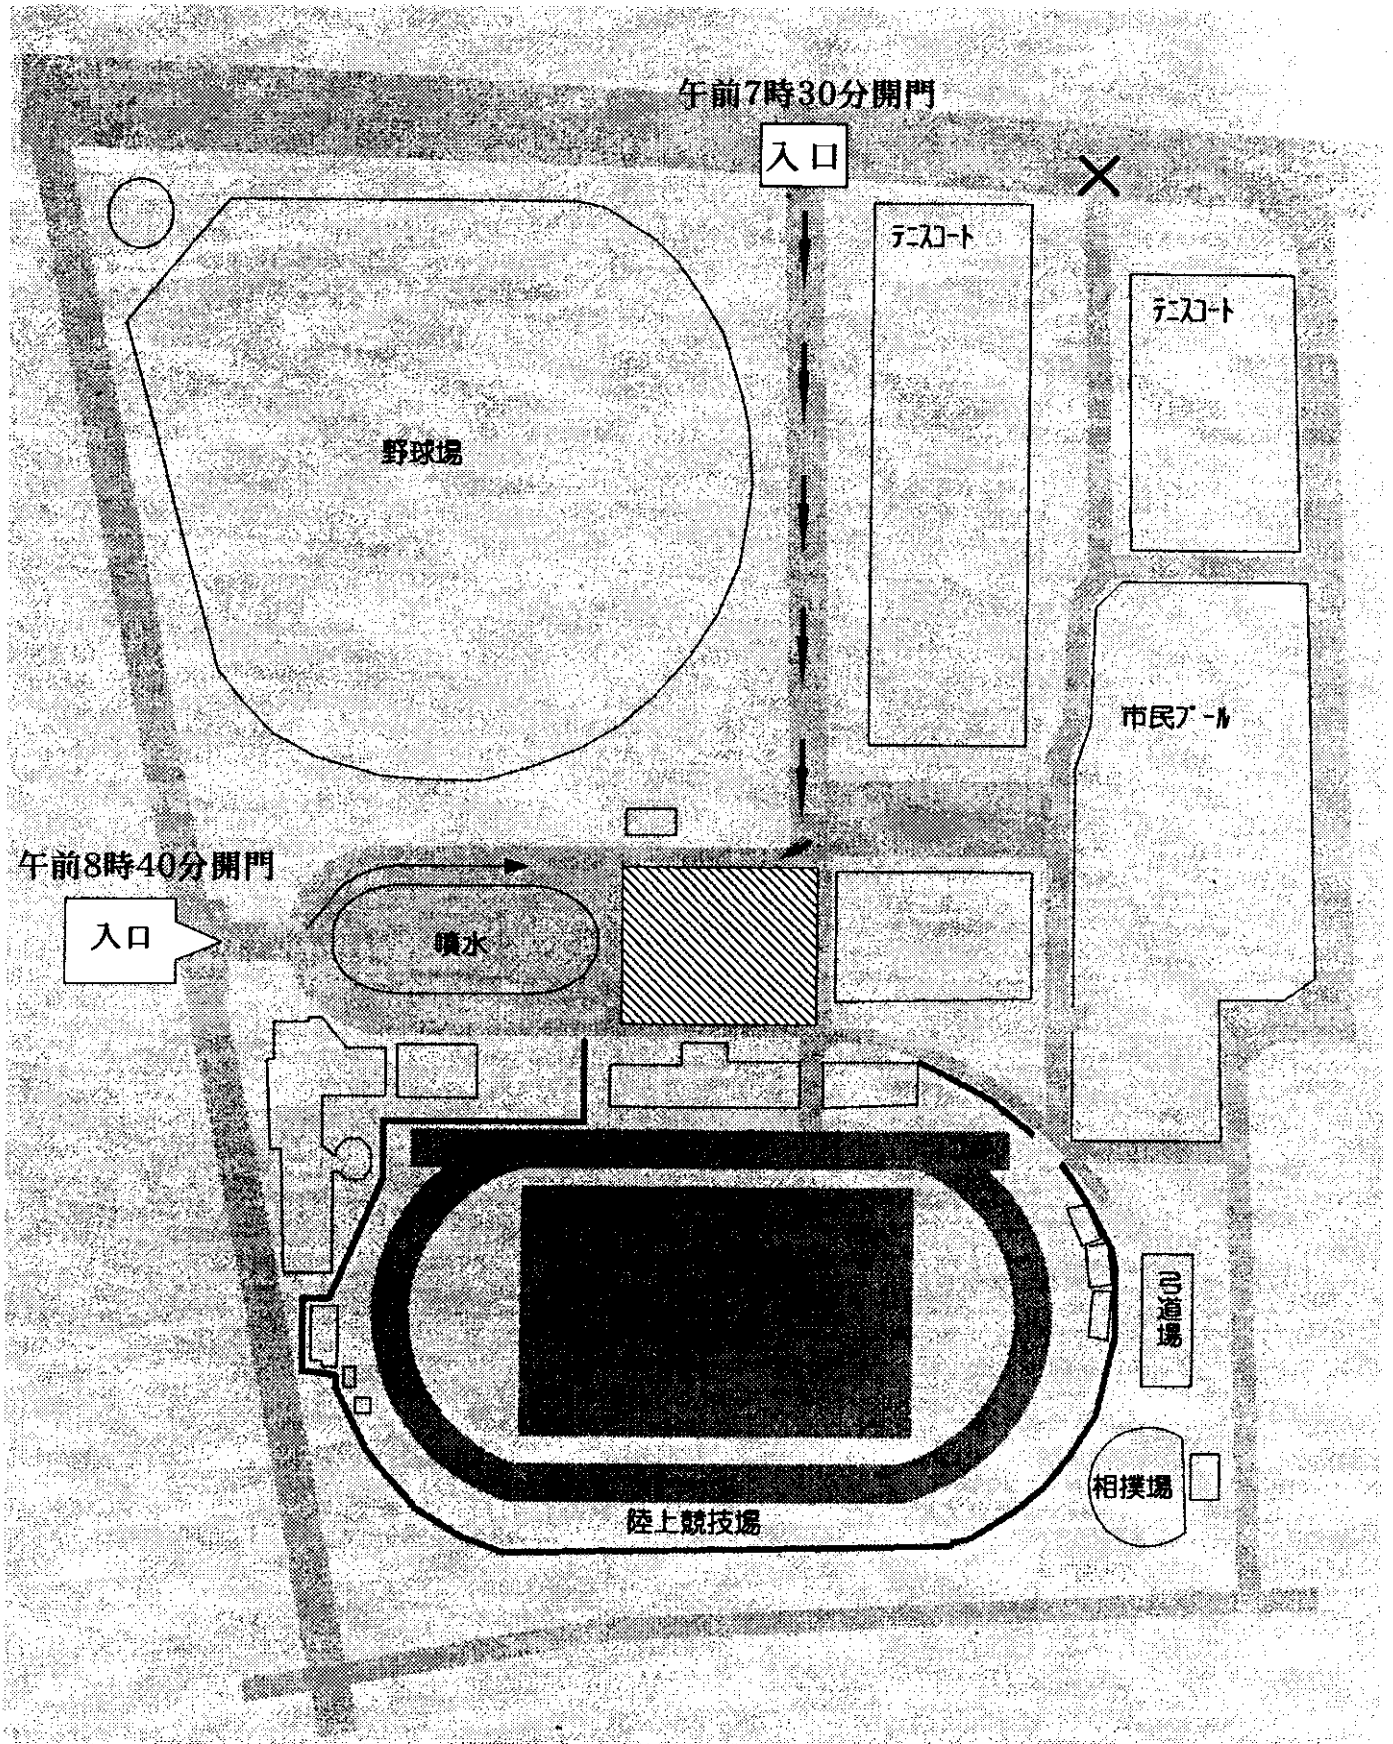

(シード順位)

- 1 松浦規久哉 (アバンターシュ)
- 2 赤井正二 (上尾セントラルTC)
- 3 落合豊 (フロックス)
- 4 宮坂安佳 (T3)
- 5 片岡利晃 (大正製薬GC)

45歳以上男子ダブルス

(シード順位)

- 1 高須・高橋(浦和南TC)
- 2 伊原・秋山(T3)
- 3 城石・中村(アップルTC)
- 4 田口・高橋(チームウイング)
- 5 亀井・橋本(TIC)
- 6 藤井・川崎(C.G.クラブ)
- 7 富岡・本多(TMY)
- 8 石川・斎藤(キャロット)

大会選手駐車場案内

注意 青木町公園総合運動場は、野球・陸上・サッカー・プールの大会が行われますので、上記の大会と重なった場合は、駐車ができない場合がありますので、ご注意ください。