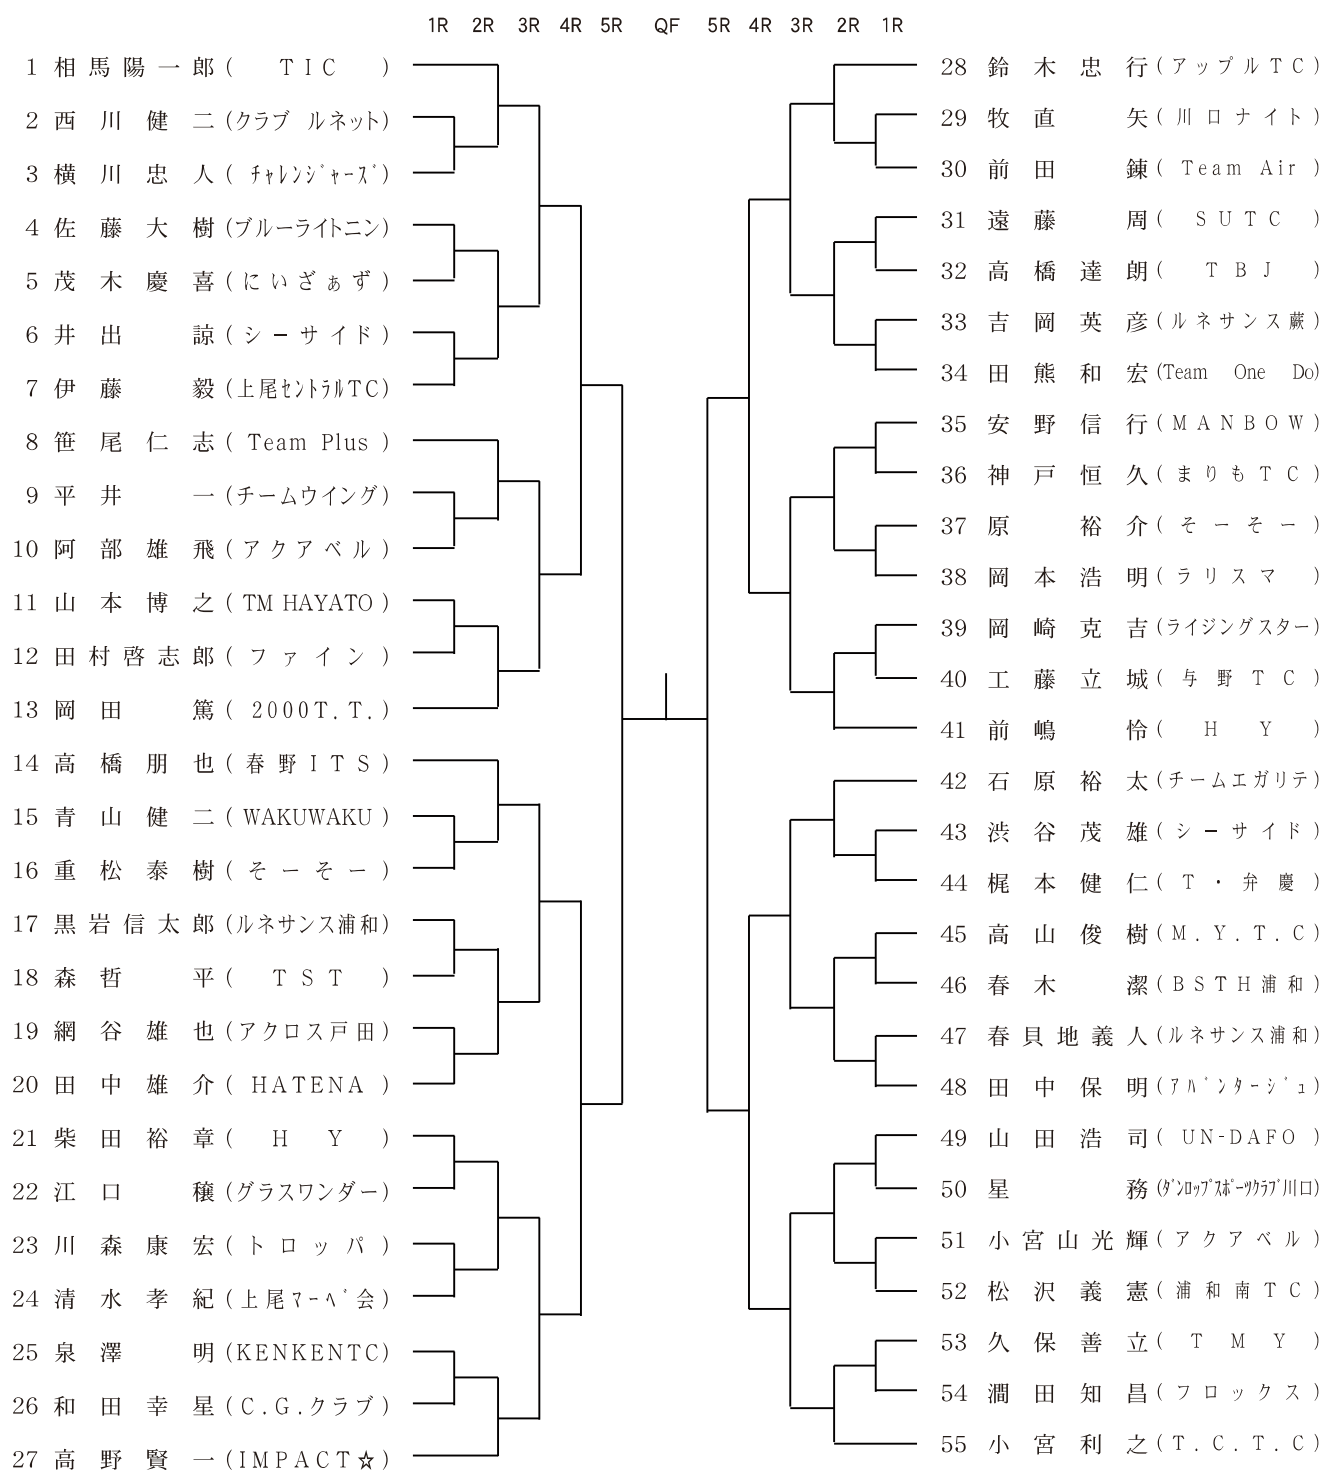

男子シングルス- 1

(シード順位)

- 1 相馬陽一郎 (TIC)
- 2 藤原孝清 (HUSH)
- 3 稲本和之 (JEXER)