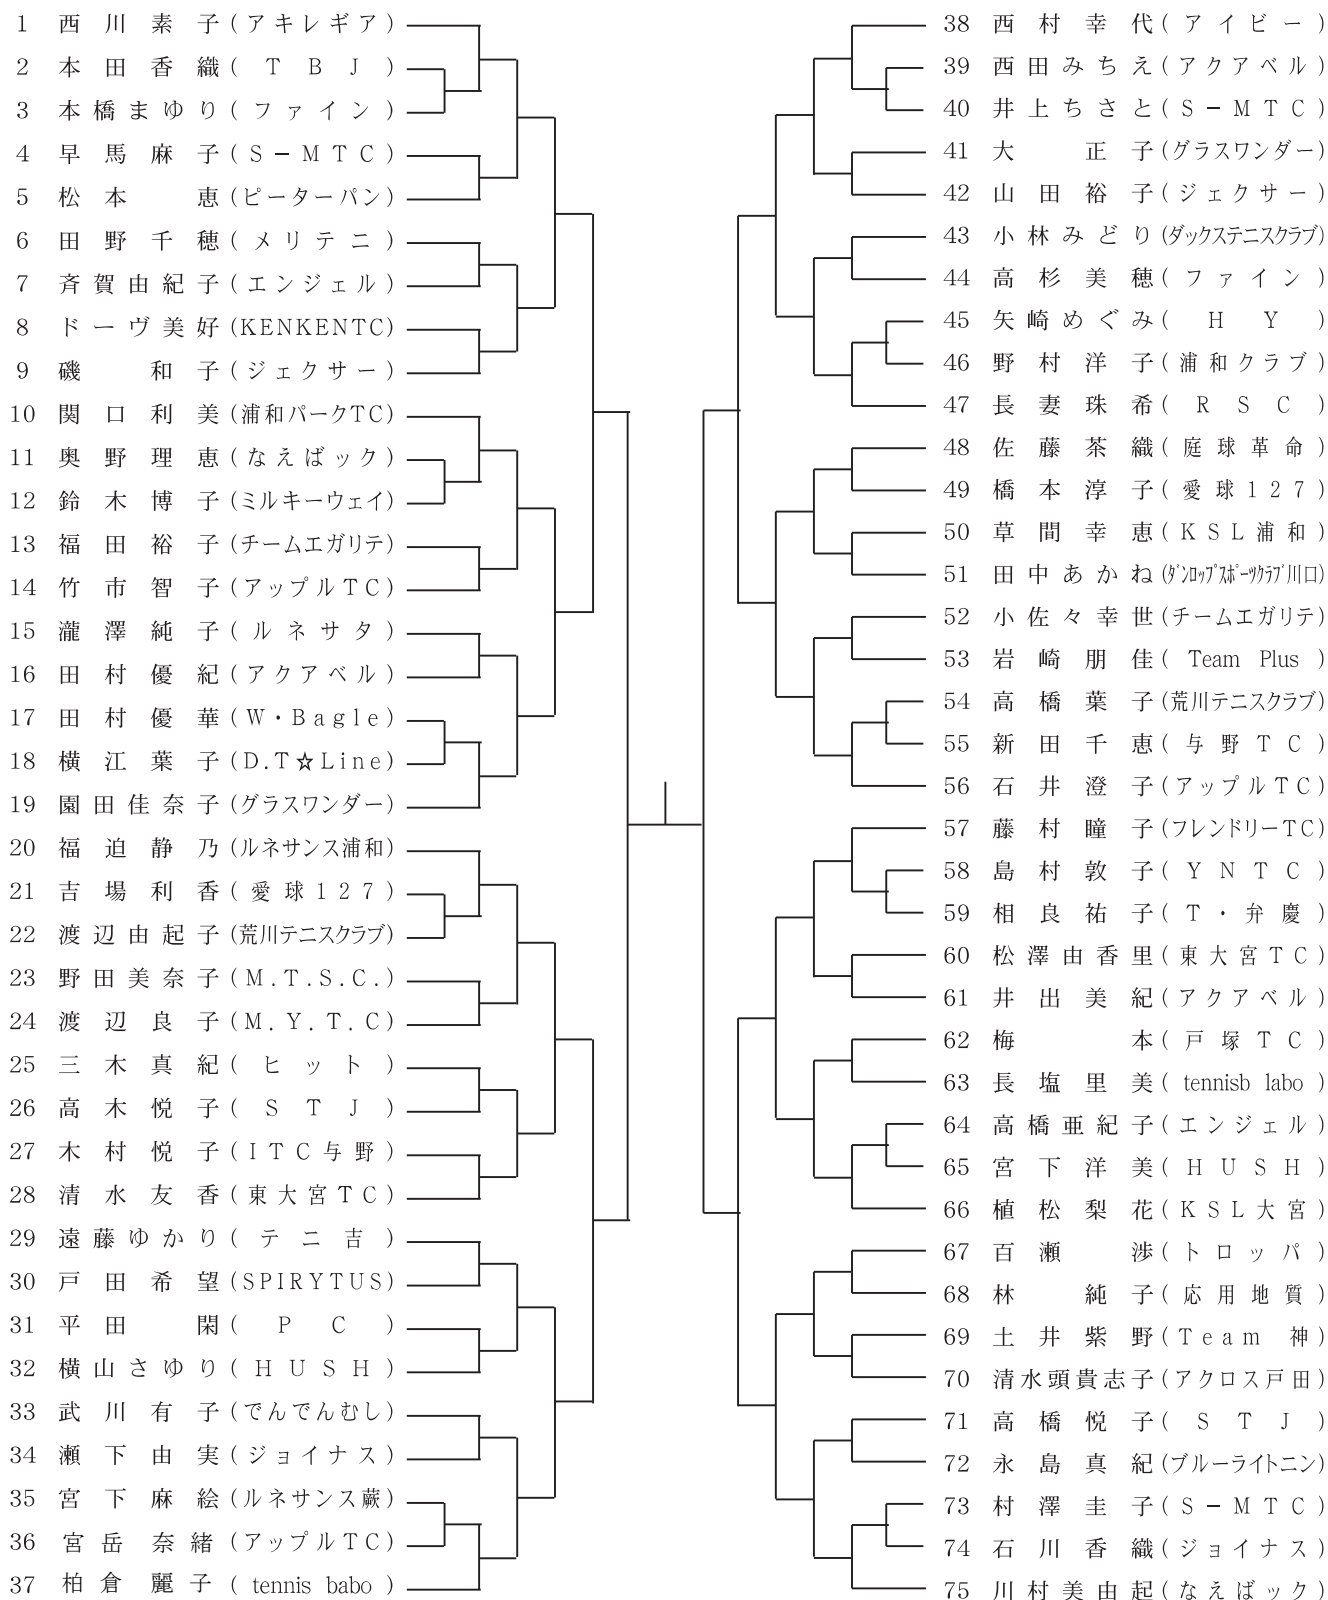

大会日程・時間割

日	時間	男子S	男子D	女子S	女子D	45歳S	45歳D
6/21(日) 川口青木町公園 (12面)	8:30	1-55					
	10:00	56-109					
	11:00					1-43	
	11:30					44-86	
	:	5Rまで				5Rまで	
6/27(土) 川口青木町公園 (12面)	8:30	110-164					
	10:00	165-219					
	11:00						1-23
	11:30						24-46
	:	5Rまで					Fまで
6/27(土) 大宮天沼テニス公園 (11面)	8:50				1-59		
	11:00				60-89		
	12:00				90-119		
	:				5Rまで		
6/27(土) 岩槻文化公園 (5面)	8:50		1-19				
	10:30		20-38				
	:		4Rまで				
6/28(日) 川口青木町公園 (12面)	8:30			1-56			
	10:00			57-75			
	9:30						
	11:00	残り全員					
	12:00				残り全員		
	13:00					残り全員	
	:	Fまで		4Rまで	Fまで	Fまで	Fまで
6/28(日) 岩槻文化公園 (5面)	8:50		39-57				
	10:30		58-76				
	:						
	:		4Rまで				
7/ 4(土) 荒川運動公園 (8面)	8:50		残り全員	残り全員			
	:						
	:	Fまで	Fまで	Fまで	Fまで	Fまで	Fまで
7/5(日)・11日(土) 18(土) 荒川運動公園 (8面)	予 備 日						
7/18(土)・19日(日) 岩槻文化公園 (5面)	予 備 日						

男子シングルス-3

1R 2R 3R 4R 5R QF 5R 4R 3R 2R 1R

男子シングルス - 4

男子ダブルス

(シード順位)

1 柳澤・細沼 (あっぴーす)

女子シングルス

1R 2R 3R 4R QF SF F SF QF 4R 3R 2R 1R

(シード順位)

- 1 西川素子(アキレギア)
- 2 川村美由紀(なえばック)

女子ダブルス - 1

1R 2R 3R 4R QR SF QF 4R 3R 2R 1R

(シード順位)

- 1 宮坂・松野 (プリンス TC)
- 2 田辺・仁井 (すみれ会)
- 3 布川・古山 (FRIDAY'S・ルネッサンス)
- 4 生方・生方 (BSTH 浦和)

女子ダブルス - 2

1R 2R 3R 4R QF SF QF 4R 3R 2R 1R