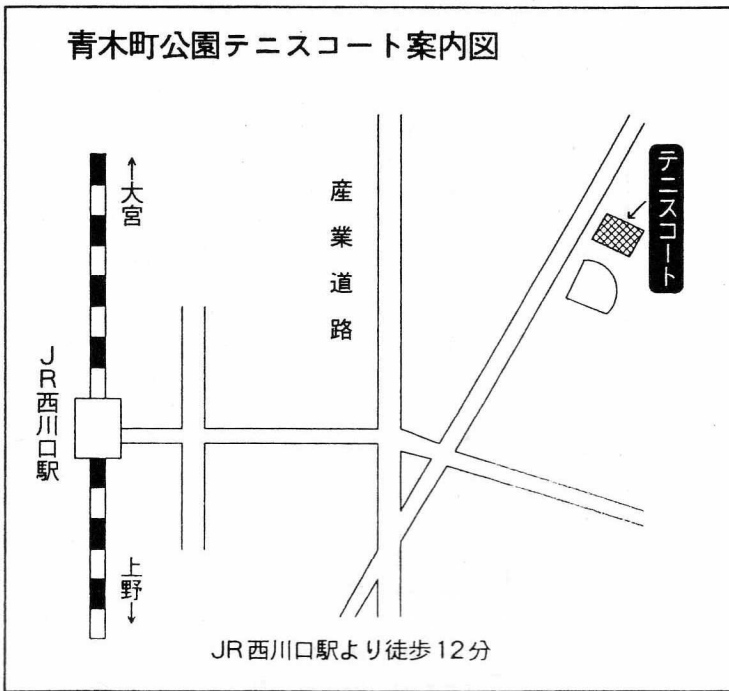

大会日程・時間割

日	時間	男子S	男子D	女子S	女子D	45歳S	45歳D
6/21(日) 川口青木町公園 (12面)	8:30	1-55					
	10:00	56-109					
	11:00					1-43	
	11:30					44-86	
	:	5Rまで				5Rまで	
6/27(土) 川口青木町公園 (12面)	8:30	110-164					
	10:00	165-219					
	11:00						1-23
	11:30						24-46
	:	5Rまで					Fまで
6/27(土) 大宮天沼テニス公園 (11面)	8:50				1-59		
	11:00				60-89		
	12:00				90-119		
	:				5Rまで		
6/27(土) 岩槻文化公園 (5面)	8:50		1-19				
	10:30		20-38				
	:		4Rまで				
6/28(日) 川口青木町公園 (12面)	8:30			1-56			
	10:00			57-75			
	9:30						
	11:00	残り全員					
	12:00				残り全員		
	13:00					残り全員	
	:	Fまで		4Rまで	Fまで	Fまで	Fまで
6/28(日) 岩槻文化公園 (5面)	8:50		39-57				
	10:30		58-76				
	:						
	:		4Rまで				
7/ 4(土) 荒川運動公園 (8面)	8:50		残り全員	残り全員			
	:						
	:	Fまで	Fまで	Fまで	Fまで	Fまで	Fまで
7/5(日)・11日(土) 18(土) 荒川運動公園 (8面)	予 備 日						
7/18(土)・19日(日) 岩槻文化公園 (5面)	予 備 日						

○雨天の場合の変更

- * 雨天の日程については主催者の指示に従って下さい。
- * 雨の状況によってはタイムテーブルが変更なる場合もありますのでご注意ください。

注) 川口市青木会場については、プール等の大会もあり、駐車場の台数には限りがありますので、できる限り公共交通機関をご利用下さい。

会場案内図

青木町公園テニスコート案内図

岩槻文化公園体育館

天沼テニス公園案内図

- 大宮駅東口から国際興業バス「芝川新橋停留所」下車 徒歩3分