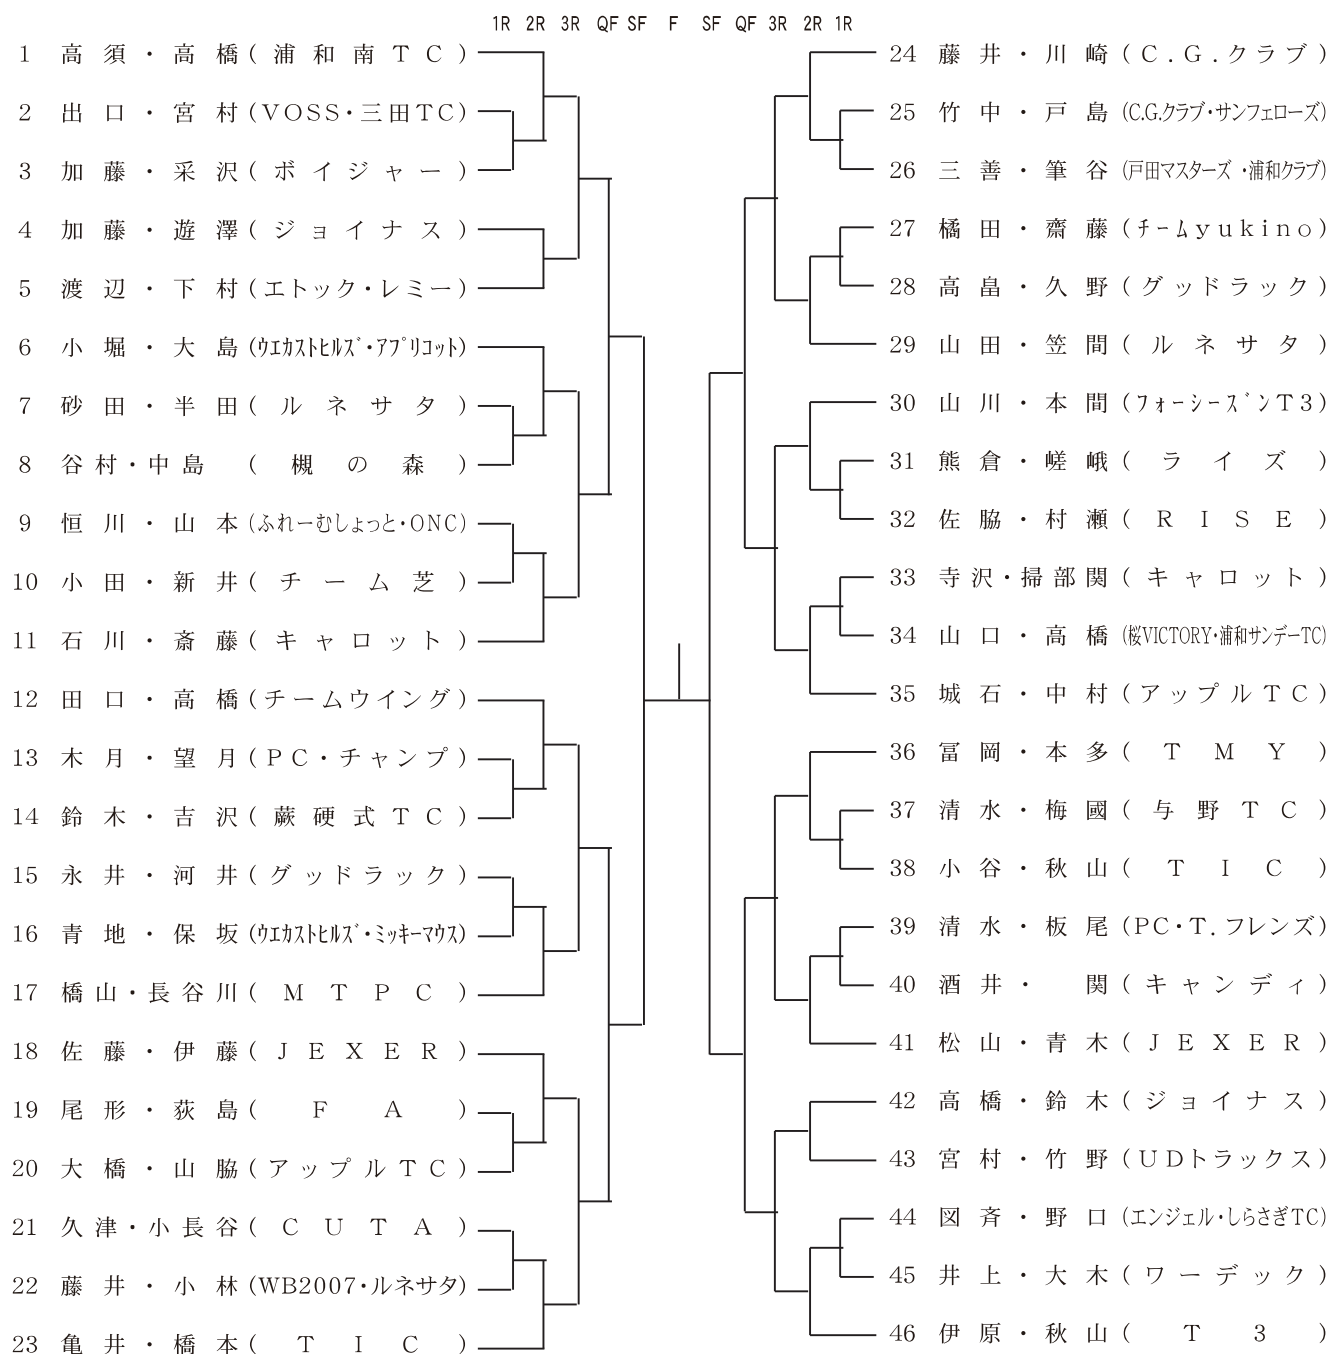

45歳以上男子シングルス

		1R	2R	3R	4R	QF	SF	F	SF	QF	4R	3R	2R	1R		
1	松浦規久哉 (アバンターシュ)													44	渡邊天磨 (ウエカストヒルス)	
2	石井豊 (浦和クラブ)													45	吉川武宏 (タノッブス-ツラブ川口)	
3	小林雄一 (O-ALL)													46	荒川泰典 (コリンズ)	
4	荒井拓也 (SCR)													47	岡隆次郎 (川口ナイト)	
5	清水洋司 (ジェクサーTS)													48	太田政和 (キャンディ)	
6	小西洋史 (チームウイング)													49	高橋安信 (7CC浦和)	
7	松澤正夫 (ラリスマ)													50	田添哲朗 (ルネサタ)	
8	伊藤論 (TM HAYATO)													51	谷本和広 (ラリスマ)	
9	小山鑑明 (T3)													52	宮崎忠信 (ブルーライトニン)	
10	三木雅夫 (アクアベル)													53	手島英雄 (T3)	
11	矢吹周平 (ルネサタ)													54	新井輝好 (KSL浦和)	
12	山下敦司 (庭球革命)													55	加藤純章 (アクアベル)	
13	徳永辰幸 (RLTS)													56	加藤幸宏 (フォーシース`ンT3)	
14	大田実 (Team神)													57	田中三雄 (レモンTC)	
15	新井道明 (S&S)													58	富田勇司 (チームウイング)	
16	益城英一 (パーソンズ)													59	安中靖 (T3)	
17	古西哲 (ルネサンス浦和)													60	大竹史郎 (BSTH浦和)	
18	松本昌信 (ENDLESS)													61	山本史彦 (RLTS)	
19	蓮見輝雄 (タノッブス-ツラブ川口)													62	室谷健 (ノア・武蔵浦和)	
20	長濱智 (ジョイナス)													63	中村修 (TM HAYATO)	
21	加藤徹志 (にいざあず)													64	秋沢茂 (庭球革命)	
22	宮坂安佳 (T3)													65	落合豊 (フロックス)	
23	坂本徹 (アップルTC)													66	白川貴裕 (ルネサタ)	
24	渡辺雅利 (RLTS)													67	和泉武志 (RLTS)	
25	小磯慎治 (川口ナイト)													68	宮川晃志 (フライデーナイト)	
26	鶴昭博 (ワーデック)													69	山口利美 (アバンターシュ)	
27	中野純一 (KENKENTC)													70	琴野実 (FA)	
28	黒田光男 (アバンターシュ)													71	山田幸信 (アクロス戸田)	
29	川村勝也 (かべうちTC)													72	猪熊栄 (インスピリッツ)	
30	成島年勝 (ウエカストヒルス)													73	渡邊泰州 (UDトラックス)	
31	東郷斉章 (ラリスマ)													74	糸雅順一 (ジョイナス)	
32	並木伸郎 (トラッキー)													75	関根和彦 (KENKENTC)	
33	福見修 (アクロス戸田)													76	林達之 (T3)	
34	遠藤尚志 (T3)													77	西山昌 (RISE)	
35	藤田学 (浦和シーガル)													78	森下優 (チームウイング)	
36	袋本隆史 (MTPC)													79	宮藤康幸 (庭球革命)	
37	菅野淳也 (ノア・武蔵浦和)													80	大野明 (BBC)	
38	佐藤豊久 (ルネサタ)													81	石山公介 (にいざあず)	
39	山添一郎 (ブルーライトニン)													82	中村満良 (SUTC)	
40	寺谷忠宏 (RLTS)													83	桧山高志 (ルネサンス浦和)	
41	松田孝哉 (ルネサンス蕨)													84	池谷忠 (RLTS)	
42	伊地知哲生 (M.T.S.C.)													85	石塚洋之 (浦和シーガル)	
43	片岡利晃 (大正製薬GC)													86	赤井正二 (上尾セントラルTC)	

(シード順位)

1. 1 松浦規久哉 (アバンターシュ)
2. 2 赤井正二 (上尾セントラルTC)
3. 3 落合豊 (フロックス)
4. 4 宮坂安佳 (T3)
5. 5 片岡利晃 (大正製薬GC)

45歳以上男子ダブルス

(シード順位)

1. 1 高須・高橋(浦和南TC)
2. 2 伊原・秋山(T3)
3. 3 城石・中村(アップルTC)
4. 4 田口・高橋(チームウイング)
5. 5 亀井・橋本(TIC)
6. 6 藤井・川崎(C.G.クラブ)
7. 7 富岡・本多(TMY)
8. 8 石川・斎藤(キャロット)