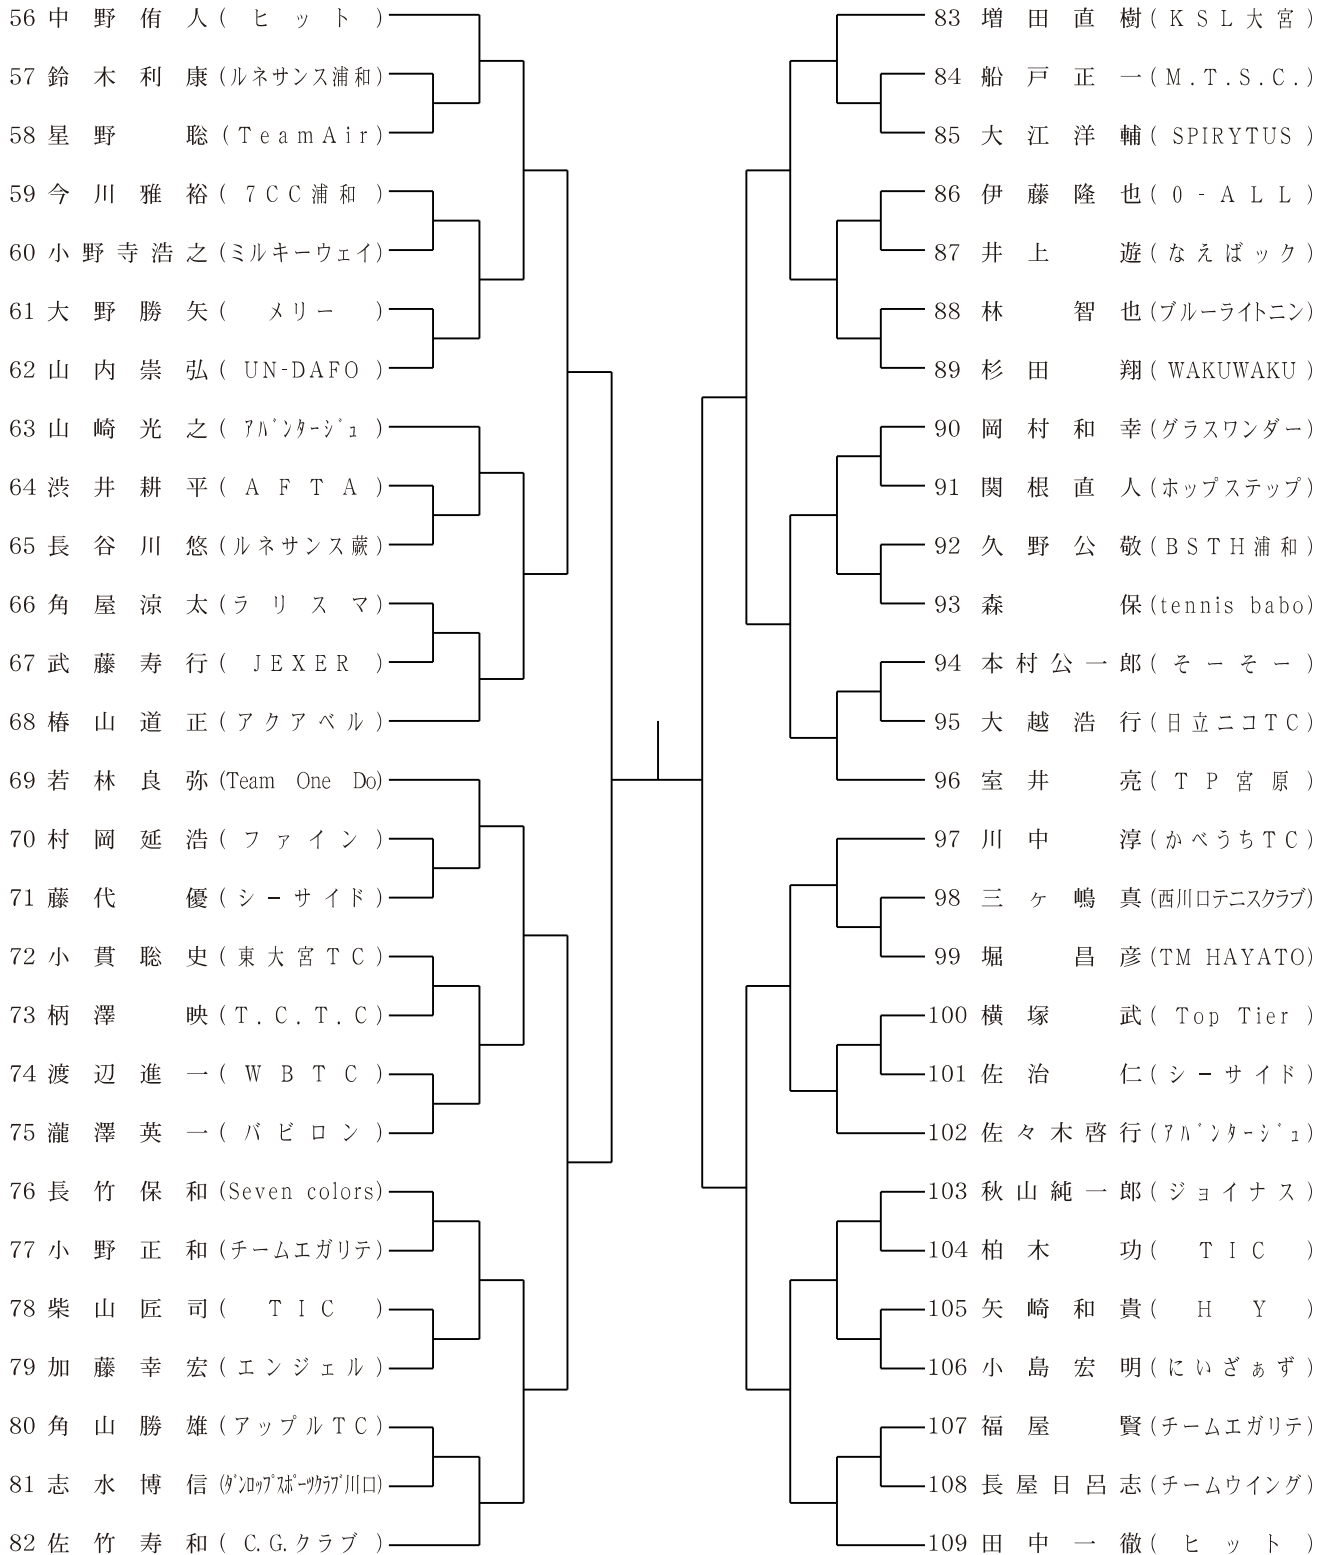

大会日程・時間割

日	時間	男子S	男子D	女子S	女子D	45歳S	45歳D
6/21(日) 川口青木町公園 (12面)	8:30	1-55					
	10:00	56-109					
	11:00					1-43	
	11:30					44-86	
	:	5Rまで				5Rまで	
6/27(土) 川口青木町公園 (12面)	8:30	110-164					
	10:00	165-219					
	11:00						1-23
	11:30						24-46
	:	5Rまで					Fまで
6/27(土) 大宮天沼テニス公園 (11面)	8:50				1-59		
	11:00				60-89		
	12:00				90-119		
	:				5Rまで		
6/27(土) 岩槻文化公園 (5面)	8:50		1-19				
	10:30		20-38				
	:		4Rまで				
6/28(日) 川口青木町公園 (12面)	8:30			1-56			
	10:00			57-75			
	9:30						
	11:00	残り全員					
	12:00				残り全員		
	13:00					残り全員	
	:	Fまで		4Rまで	Fまで	Fまで	Fまで
6/28(日) 岩槻文化公園 (5面)	8:50		39-57				
	10:30		58-76				
	:						
	:		4Rまで				
7/ 4(土) 荒川運動公園 (8面)	8:50		残り全員	残り全員			
	:						
	:	Fまで	Fまで	Fまで	Fまで	Fまで	Fまで
7/5(日)・11日(土) 18(土) 荒川運動公園 (8面)	予 備 日						
7/18(土)・19日(日) 岩槻文化公園 (5面)	予 備 日						

荒川総合運動公園案内図

◆交通

- (ア) 浦和駅西口から大久保浄水場荒川総合運動公園行きバス終点下車 (日・祝祭日のみ運行)
- (イ) 浦和駅西口から大久保浄水場行きバス終点下車 (徒歩15分)

男子シングルス- 1

(シード順位)

- 1 相馬陽一郎 (TIC)
- 2 藤原孝清 (HUSH)
- 3 稲本和之 (JEXER)

男子シングルス-2

1R 2R 3R 4R 5R QF 5R 4R 3R 2R 1R

男子シングルス-3

1R 2R 3R 4R 5R QF 5R 4R 3R 2R 1R

男子シングルス - 4

男子ダブルス

(シード順位)

1 柳澤・細沼 (あっぴーす)

女子シングルス

1R 2R 3R 4R QF SF F SF QF 4R 3R 2R 1R