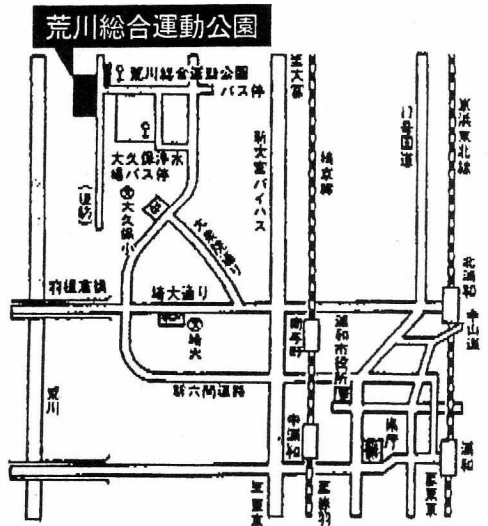

大会日程・時間割

日	時間	男子S	男子D	女子S	女子D	45歳S	45歳D
6/21(日) 川口青木町公園 (12面)	8:30	1-55					
	10:00	56-109					
	11:00					1-43	
	11:30					44-86	
	:	5Rまで				5Rまで	
6/27(土) 川口青木町公園 (12面)	8:30	110-164					
	10:00	165-219					
	11:00						1-23
	11:30						24-46
	:	5Rまで					Fまで
6/27(土) 大宮天沼テニス公園 (11面)	8:50				1-59		
	11:00				60-89		
	12:00				90-119		
	:				5Rまで		
6/27(土) 岩槻文化公園 (5面)	8:50		1-19				
	10:30		20-38				
	:		4Rまで				
6/28(日) 川口青木町公園 (12面)	8:30			1-56			
	10:00			57-75			
	9:30						
	11:00	残り全員					
	12:00				残り全員		
	13:00					残り全員	
	:	Fまで		4Rまで	Fまで	Fまで	Fまで
6/28(日) 岩槻文化公園 (5面)	8:50		39-57				
	10:30		58-76				
	:						
	:		4Rまで				
7/ 4(土) 荒川運動公園 (8面)	8:50		残り全員	残り全員			
	:						
	:	Fまで	Fまで	Fまで	Fまで	Fまで	Fまで
7/5(日)・11日(土) 18(土) 荒川運動公園 (8面)	予 備 日						
7/18(土)・19日(日) 岩槻文化公園 (5面)	予 備 日						

○雨天の場合の変更

- * 雨天の日程については主催者の指示に従って下さい。
- * 雨の状況によってはタイムテーブルが変更なる場合もありますのでご注意ください。

注) 川口市青木会場については、プール等の大会もあり、駐車場の台数には限りがありますので、できる限り公共交通機関をご利用下さい。

会場案内図

青木町公園テニスコート案内図

岩槻文化公園体育館

天沼テニス公園案内図

- 大宮駅東口から国際興業バス「芝川新橋停留所」下車 徒歩3分

荒川総合運動公園案内図

◆交通

- (ア) 浦和駅西口から大久保浄水場荒川総合運動公園行きバス終点下車 (日・祝祭日のみ運行)
- (イ) 浦和駅西口から大久保浄水場行きバス終点下車 (徒歩15分)

男子シングルス- 1

(シード順位)

- 1 相馬陽一郎 (TIC)
- 2 藤原孝清 (HUSH)
- 3 稲本和之 (JEXER)

男子シングルス-2

1R 2R 3R 4R 5R QF 5R 4R 3R 2R 1R