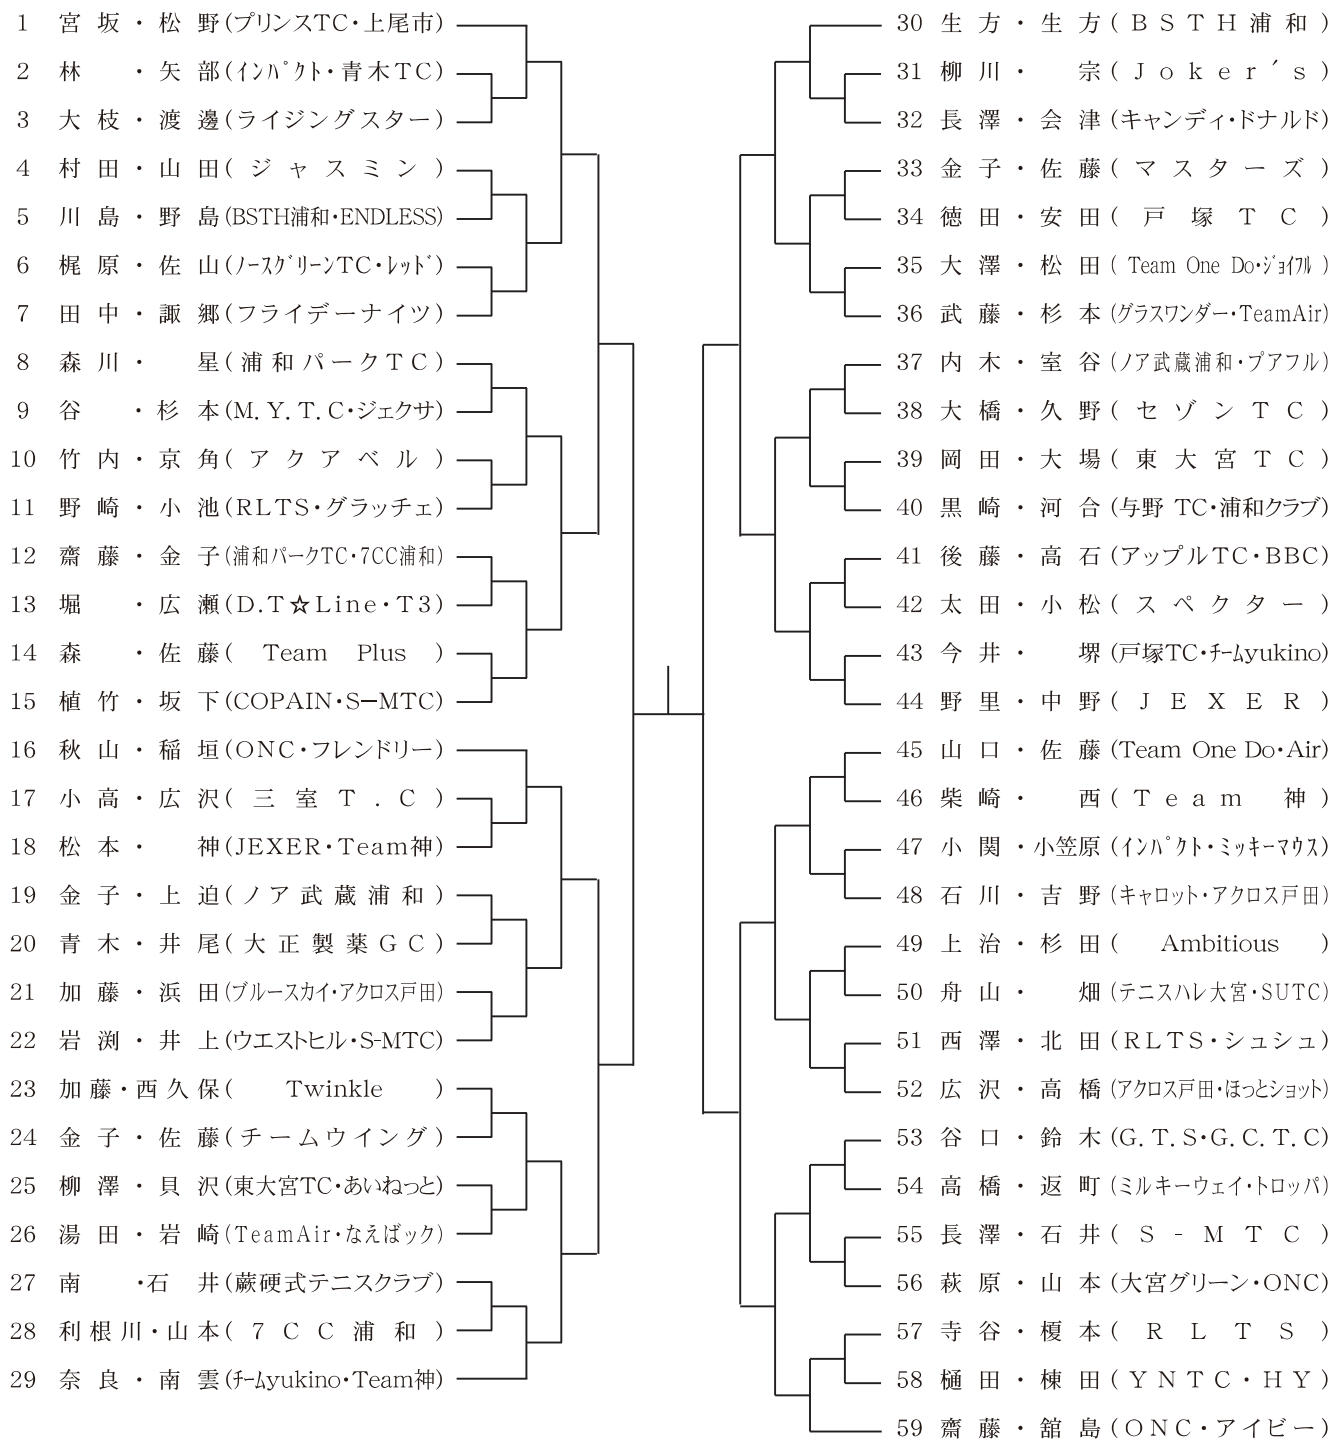

男子シングルス-3

1R 2R 3R 4R 5R QF 5R 4R 3R 2R 1R

男子シングルス - 4

男子ダブルス

(シード順位)

1 柳澤・細沼 (あっぴーす)

女子シングルス

1R 2R 3R 4R QF SF F SF QF 4R 3R 2R 1R

(シード順位)

- 1 西川素子(アキレギア)
- 2 川村美由紀(なえばック)

女子ダブルス - 1

1R 2R 3R 4R QR SF QF 4R 3R 2R 1R

(シード順位)

- 1 宮坂・松野 (プリンス TC)
- 2 田辺・仁井 (すみれ会)
- 3 布川・古山 (FRIDAY'S・ルネッサンス)
- 4 生方・生方 (BSTH 浦和)

女子ダブルス - 2

1R 2R 3R 4R QF SF QF 4R 3R 2R 1R