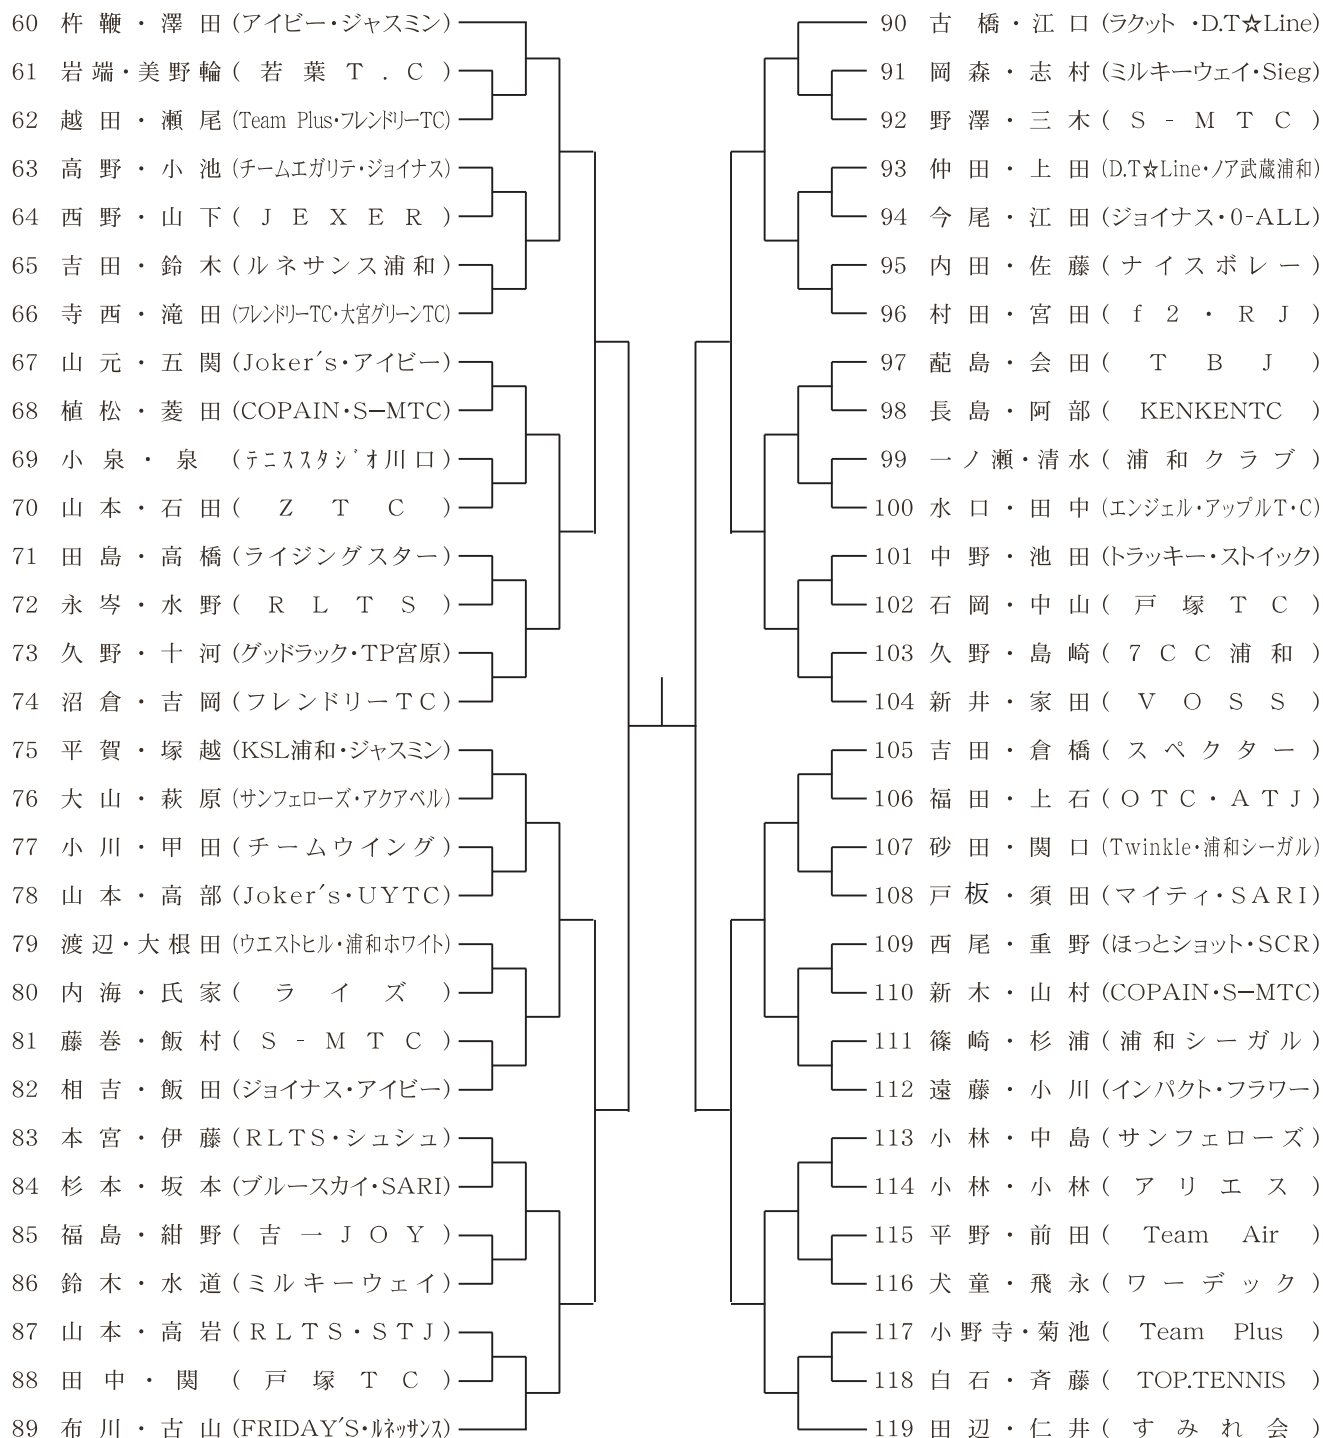

男子シングルス-3

1R 2R 3R 4R 5R QF 5R 4R 3R 2R 1R

男子シングルス - 4

男子ダブルス

(シード順位)

1 柳澤・細沼 (あっぴーす)

女子シングルス

1R 2R 3R 4R QF SF F SF QF 4R 3R 2R 1R

(シード順位)

- 1 西川素子(アキレギア)
- 2 川村美由紀(なえばック)

女子ダブルス - 1

1R 2R 3R 4R QR SF QF 4R 3R 2R 1R

(シード順位)

- 1 宮坂・松野 (プリンス TC)
- 2 田辺・仁井 (すみれ会)
- 3 布川・古山 (FRIDAY'S・ルネッサンス)
- 4 生方・生方 (BSTH 浦和)

女子ダブルス - 2

1R 2R 3R 4R QF SF QF 4R 3R 2R 1R