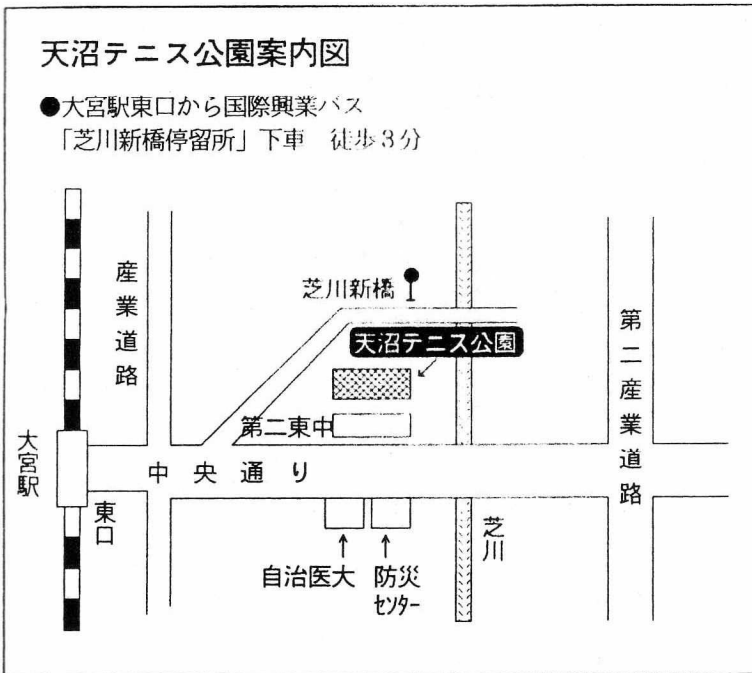

○雨天の場合の変更

- * 雨天の日程については主催者の指示に従って下さい。
- * 雨の状況によってはタイムテーブルが変更なる場合もありますのでご注意ください。

注) 川口市青木会場については、プール等の大会もあり、駐車場の台数には限りがありますので、できる限り公共交通機関をご利用下さい。

会場案内図

青木町公園テニスコート案内図

岩槻文化公園体育館

天沼テニス公園案内図

- 大宮駅東口から国際興業バス「芝川新橋停留所」下車 徒歩3分

荒川総合運動公園案内図

◆交通

- (ア) 浦和駅西口から大久保浄水場荒川総合運動公園行きバス終点下車 (日・祝祭日のみ運行)
- (イ) 浦和駅西口から大久保浄水場行きバス終点下車 (徒歩15分)

男子シングルス- 1

(シード順位)

- 1 相馬陽一郎 (TIC)
- 2 藤原孝清 (HUSH)
- 3 稲本和之 (JEXER)

男子シングルス-2

1R 2R 3R 4R 5R QF 5R 4R 3R 2R 1R