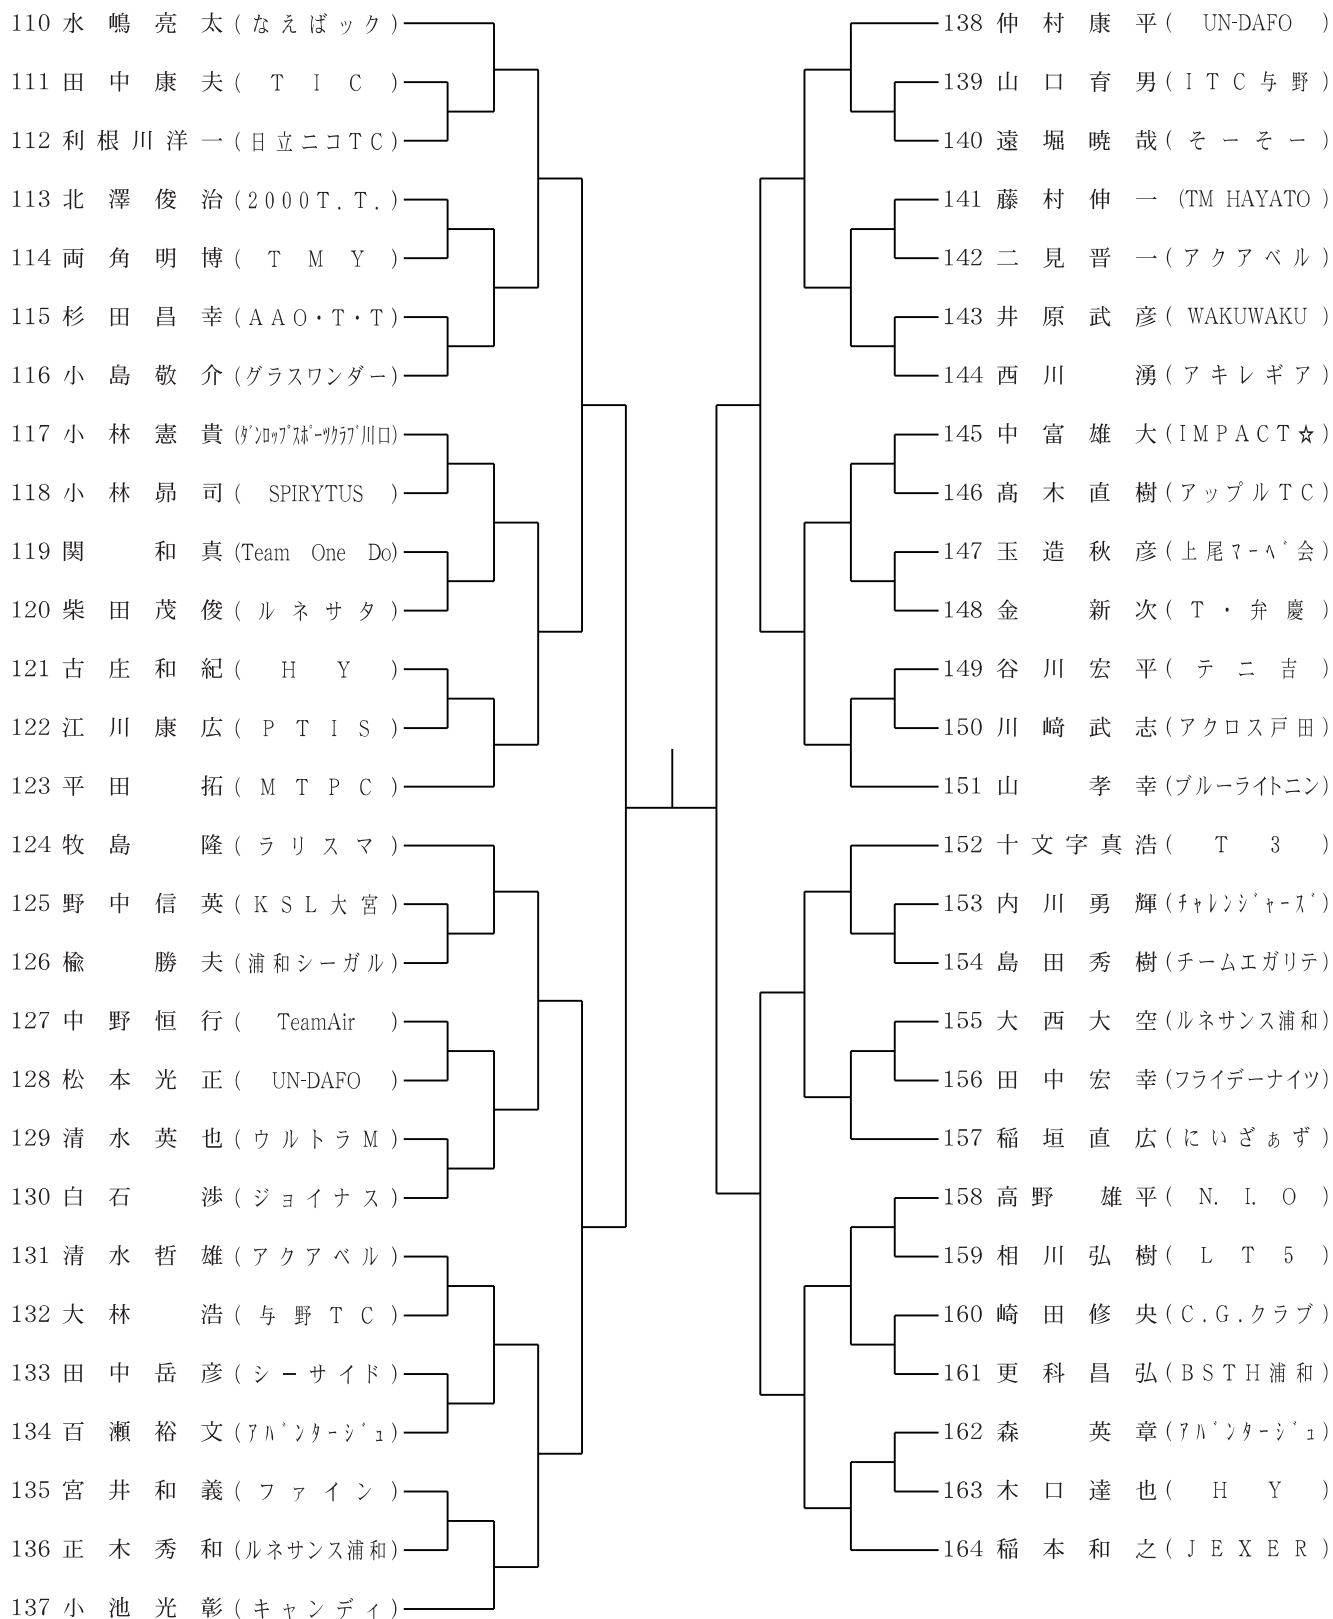

大会日程・時間割

日	時間	男子S	男子D	女子S	女子D	45歳S	45歳D
6/21(日) 川口青木町公園 (12面)	8:30	1-55					
	10:00	56-109					
	11:00					1-43	
	11:30					44-86	
	:	5Rまで				5Rまで	
6/27(土) 川口青木町公園 (12面)	8:30	110-164					
	10:00	165-219					
	11:00						1-23
	11:30						24-46
	:	5Rまで					Fまで
6/27(土) 大宮天沼テニス公園 (11面)	8:50				1-59		
	11:00				60-89		
	12:00				90-119		
	:				5Rまで		
6/27(土) 岩槻文化公園 (5面)	8:50		1-19				
	10:30		20-38				
	:		4Rまで				
6/28(日) 川口青木町公園 (12面)	8:30			1-56			
	10:00			57-75			
	9:30						
	11:00	残り全員					
	12:00				残り全員		
	13:00					残り全員	
	:	Fまで		4Rまで	Fまで	Fまで	Fまで
6/28(日) 岩槻文化公園 (5面)	8:50		39-57				
	10:30		58-76				
	:						
	:		4Rまで				
7/ 4(土) 荒川運動公園 (8面)	8:50		残り全員	残り全員			
	:						
	:	Fまで	Fまで	Fまで	Fまで	Fまで	Fまで
7/5(日)・11日(土) 18(土) 荒川運動公園 (8面)	予 備 日						
7/18(土)・19日(日) 岩槻文化公園 (5面)	予 備 日						

男子シングルス-3

1R 2R 3R 4R 5R QF 5R 4R 3R 2R 1R

男子シングルス - 4

男子ダブルス

(シード順位)

1 柳澤・細沼 (あっぴーす)

女子シングルス

1R 2R 3R 4R QF SF F SF QF 4R 3R 2R 1R