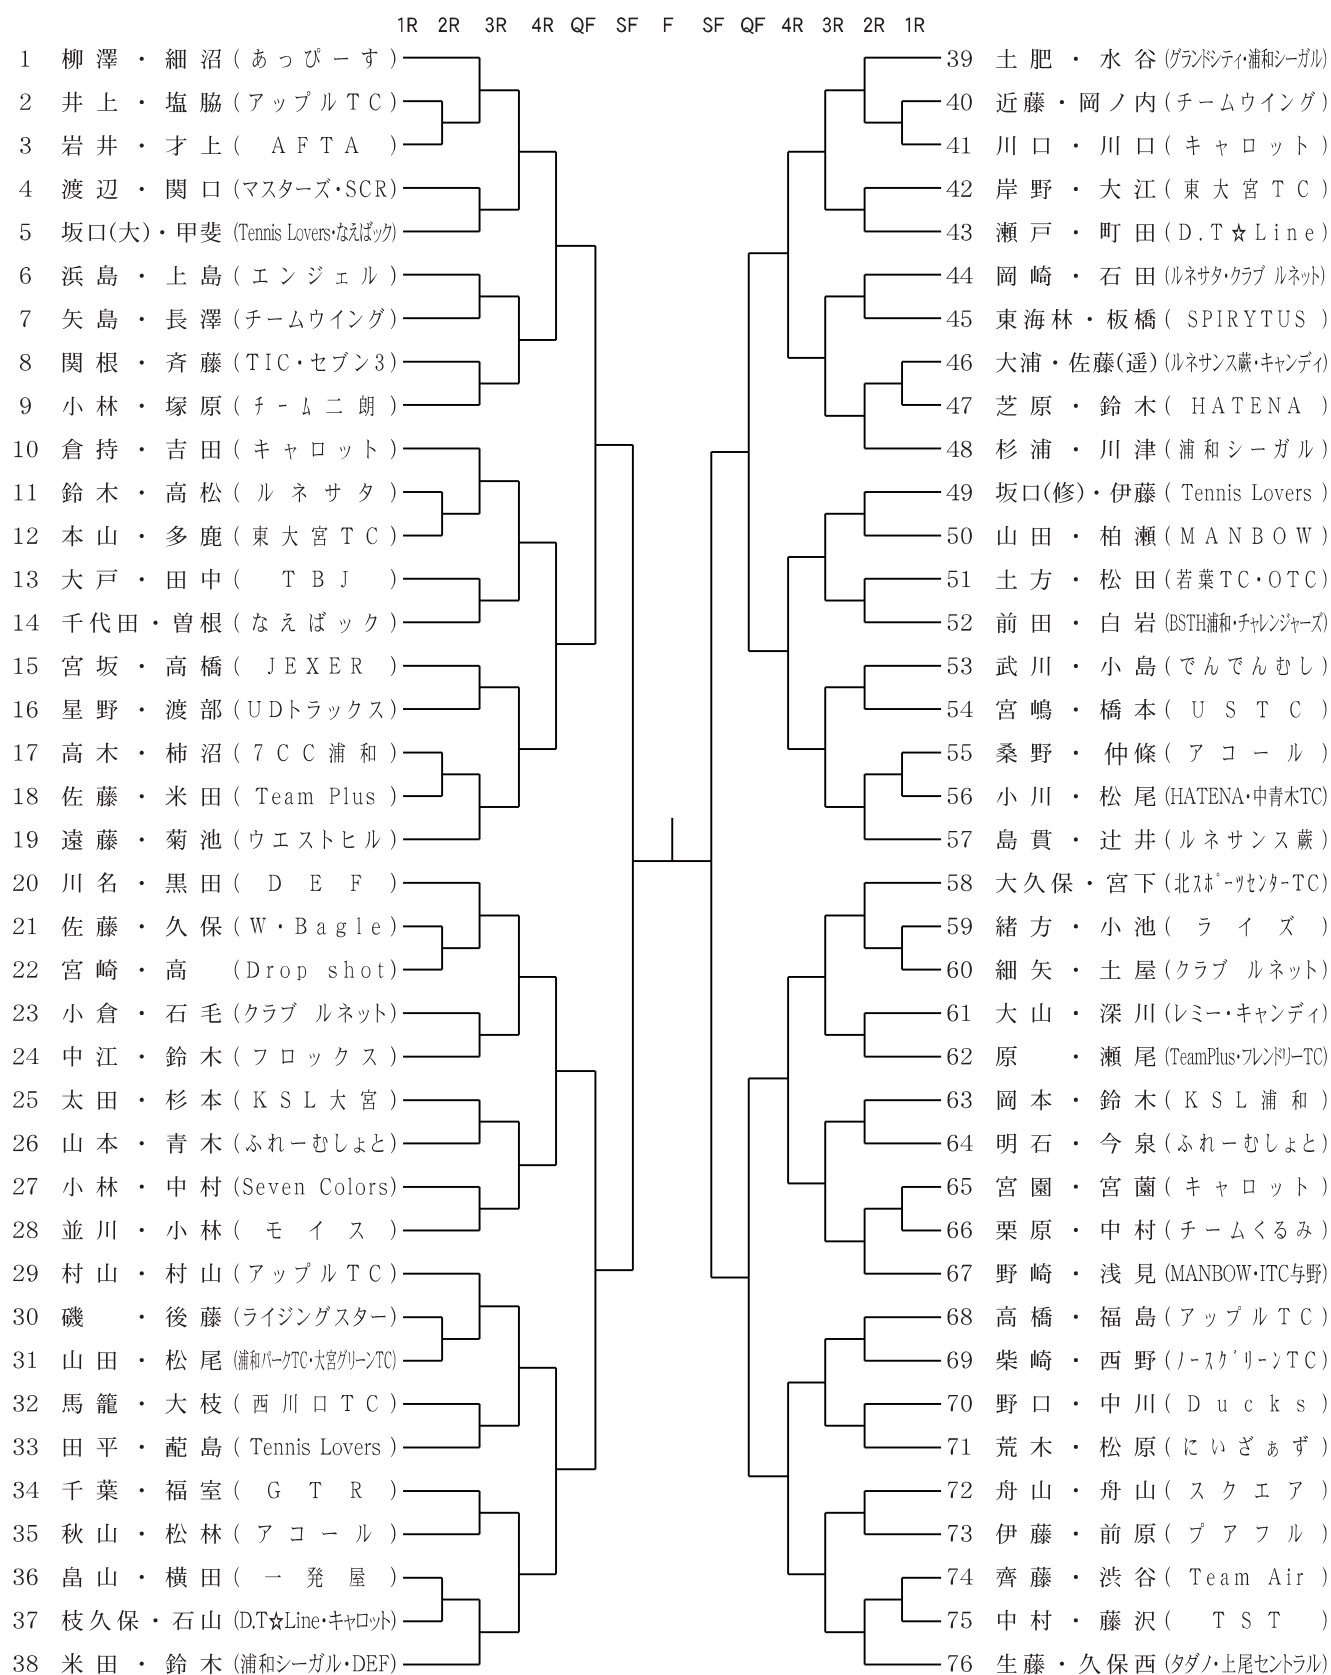

男子シングルス-3

1R 2R 3R 4R 5R QF 5R 4R 3R 2R 1R

男子シングルス - 4

男子ダブルス

(シード順位)

1 柳澤・細沼 (あっぴーす)

女子シングルス

1R 2R 3R 4R QF SF F SF QF 4R 3R 2R 1R

(シード順位)

- 1 西川素子(アキレギア)
- 2 川村美由紀(なえばック)

女子ダブルス - 1

1R 2R 3R 4R QR SF QF 4R 3R 2R 1R

(シード順位)

- 1 宮坂・松野 (プリンス TC)
- 2 田辺・仁井 (すみれ会)
- 3 布川・古山 (FRIDAY'S・ルネッサンス)
- 4 生方・生方 (BSTH 浦和)

女子ダブルス - 2

1R 2R 3R 4R QF SF QF 4R 3R 2R 1R