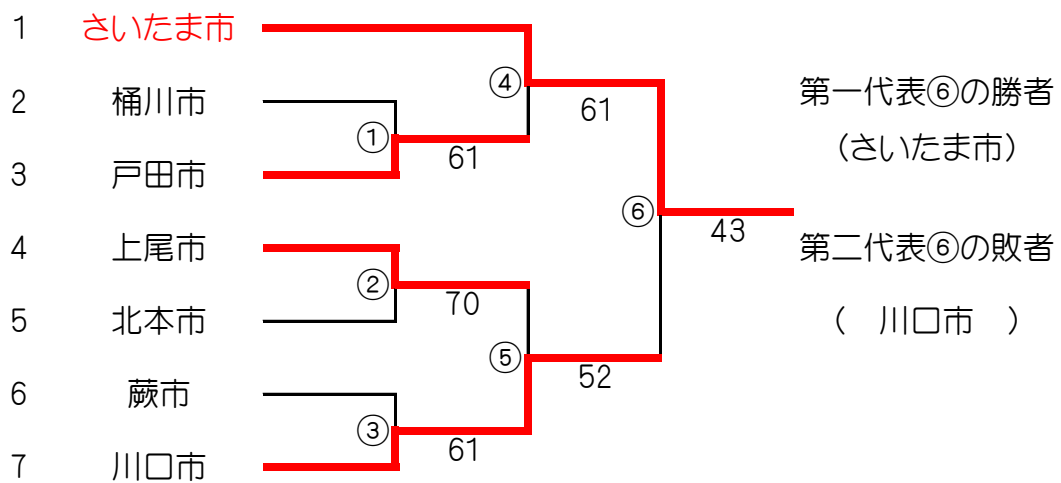

# 第29回 埼玉県都市対抗南部地区テニス大会

## 第一・第二代表決定戦