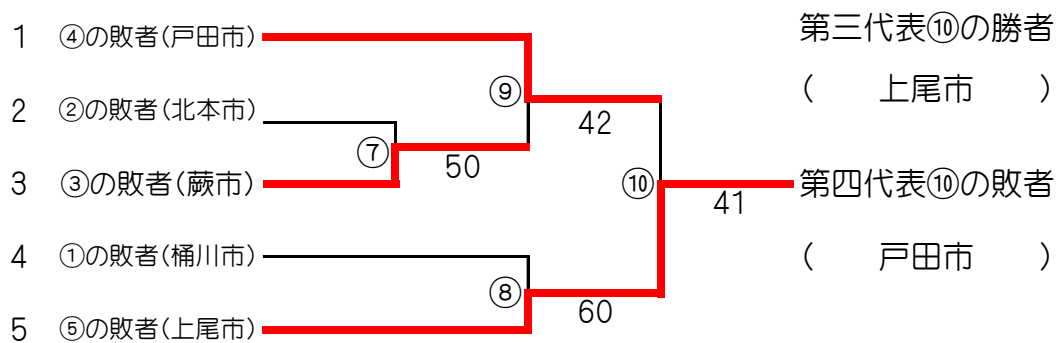

第三・第四代表決定戦