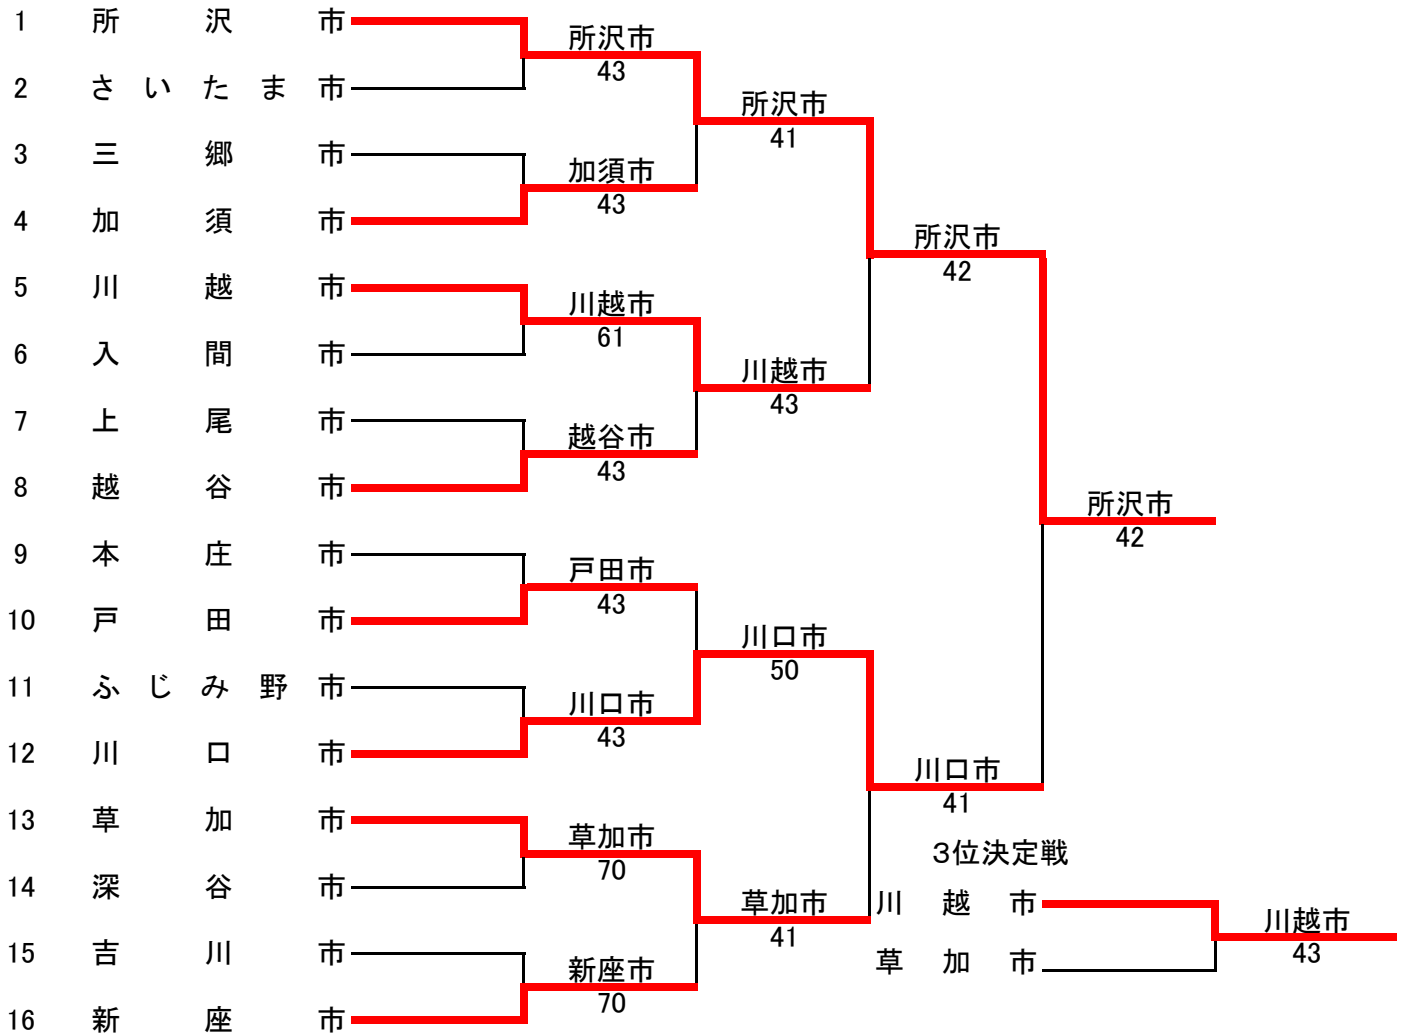

# 第32回埼玉県都市対抗テニス大会本戦結果

## さいたま市 1回戦で優勝の所沢市に惜敗！

平成30年1月20日（土）、川口市青木町平和公園内庭球場で埼玉県の各都市より16チームが参加して本戦が行われました。

### 本戦