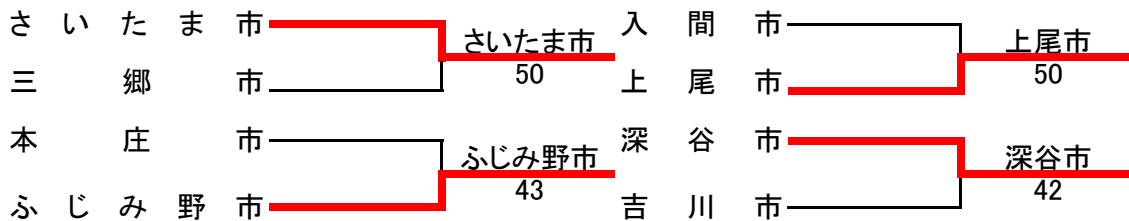

親善試合

【試合結果】

○1回戦、さいたま市は第1シードの所沢市に3-4で惜敗しました。

一般男女とベテラン男女ダブルス5試合が終了した時点で3勝2敗とリードし、一般の男女シングルスに勝敗が掛かりました。一般男子の田口選手は、7-4リードでマッチポイントを握りましたが、そこから相手選手も盛り返し7-9で逆転されました。一般女子の金井選手も一時リードしましたが、6-6から2ゲームを失い6-8で敗れました。

最終的には、後1ポイントのところまで相手を追い込みましたが、3勝4敗で1回戦敗退となりました。その後、所沢市が優勝を飾っただけに悔しい敗戦となりましたが、選手のご家族や多くのサポーターの応援で大変盛り上がりました。また、非常にレベルの高いラリーの応酬による手に汗握る展開に、改めてテニスの面白さと厳しさを実感させられました。

○1回戦終了後の親善試合では、三郷市に5-0で勝利しました。選手及び役員の皆様大変お疲れ様でした。来年こそ優勝目指して出直します！

さいたま市監督：清水宏明