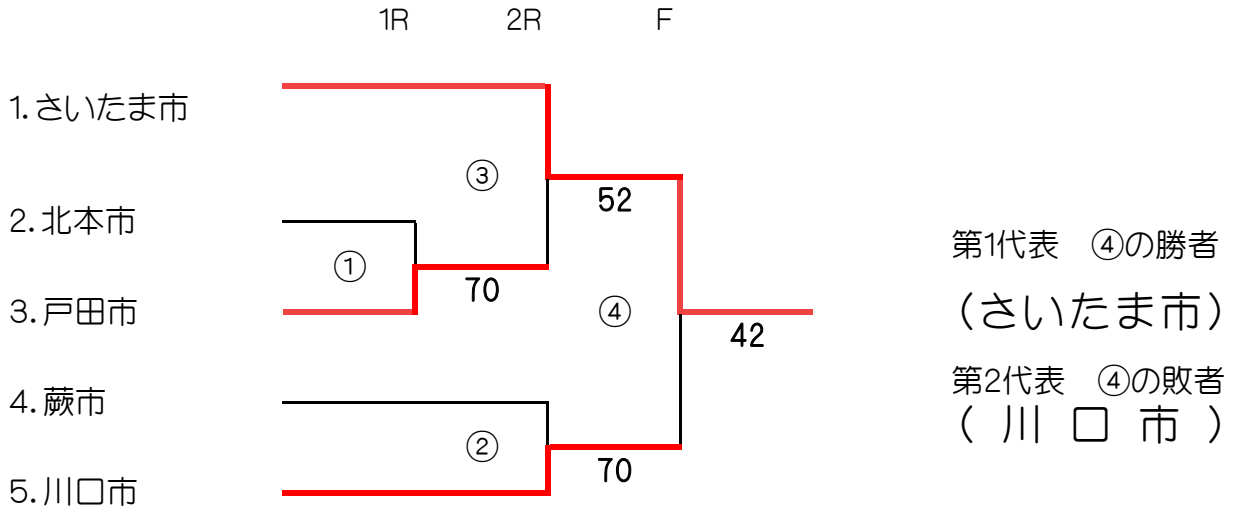

# 第36回埼玉県都市対抗テニス大会南部地区予選会結果

令和3年(2021年)11月7日

川口市青木町公園

## 第1・第2代表決定戦